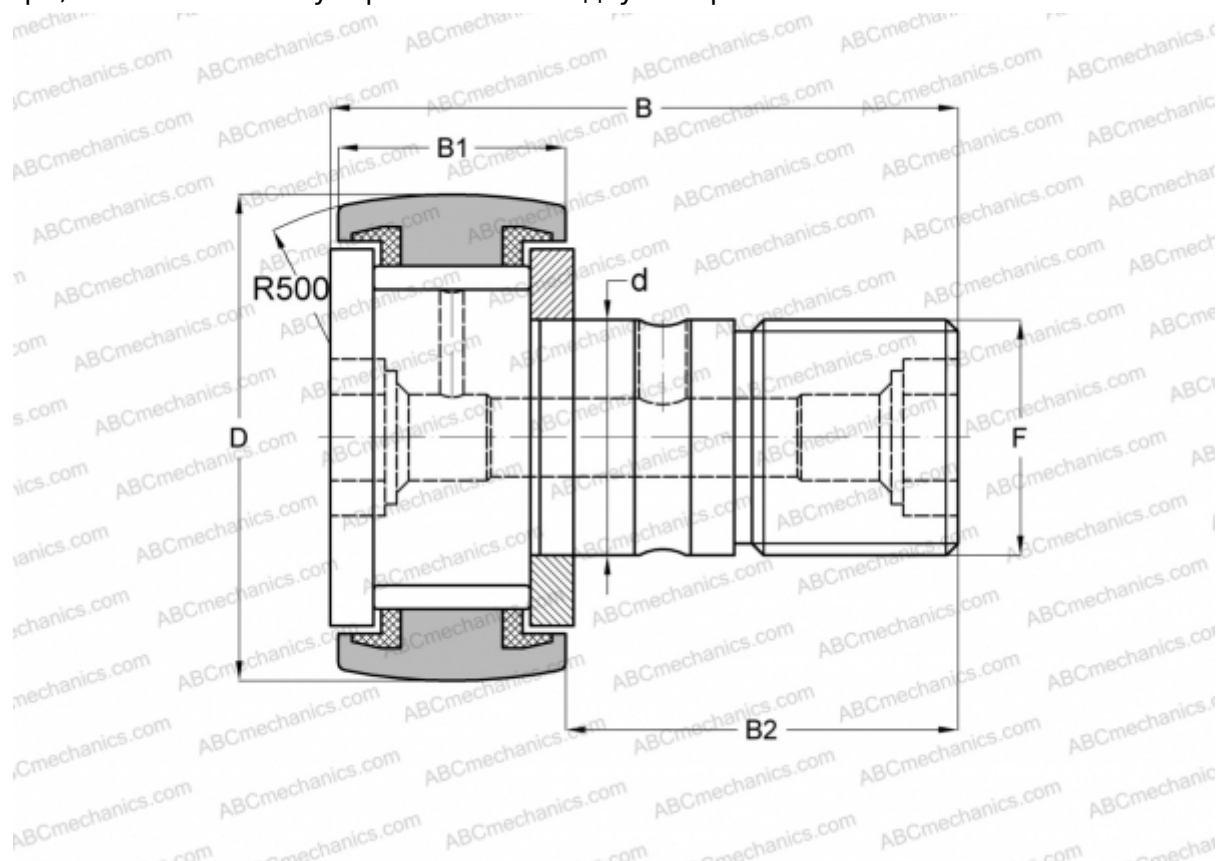

KRV 47 PP ABC

Опорные ролики с цапфой

ТИП: Роликоподшипники, Опорные ролики с цапфой, С осевым центрированием, без сепаратора, пластмассовые упорные шайбы с двух сторон

Технические характеристики

РАЗМЕРЫ, ММ

d	20,000
D	47,000
B	66,000
B1	24,000
B2	40,500
F	M20x1.5

МАССА, КГ 0,400

ПРОИЗВОДИТЕЛЬ [ABC](#)

АНАЛОГИ

INA	KRV 47 PP A
SKF	KRV 47 PPA
IKO	CF 20-1 VUUR
McGill	MCF-47-S