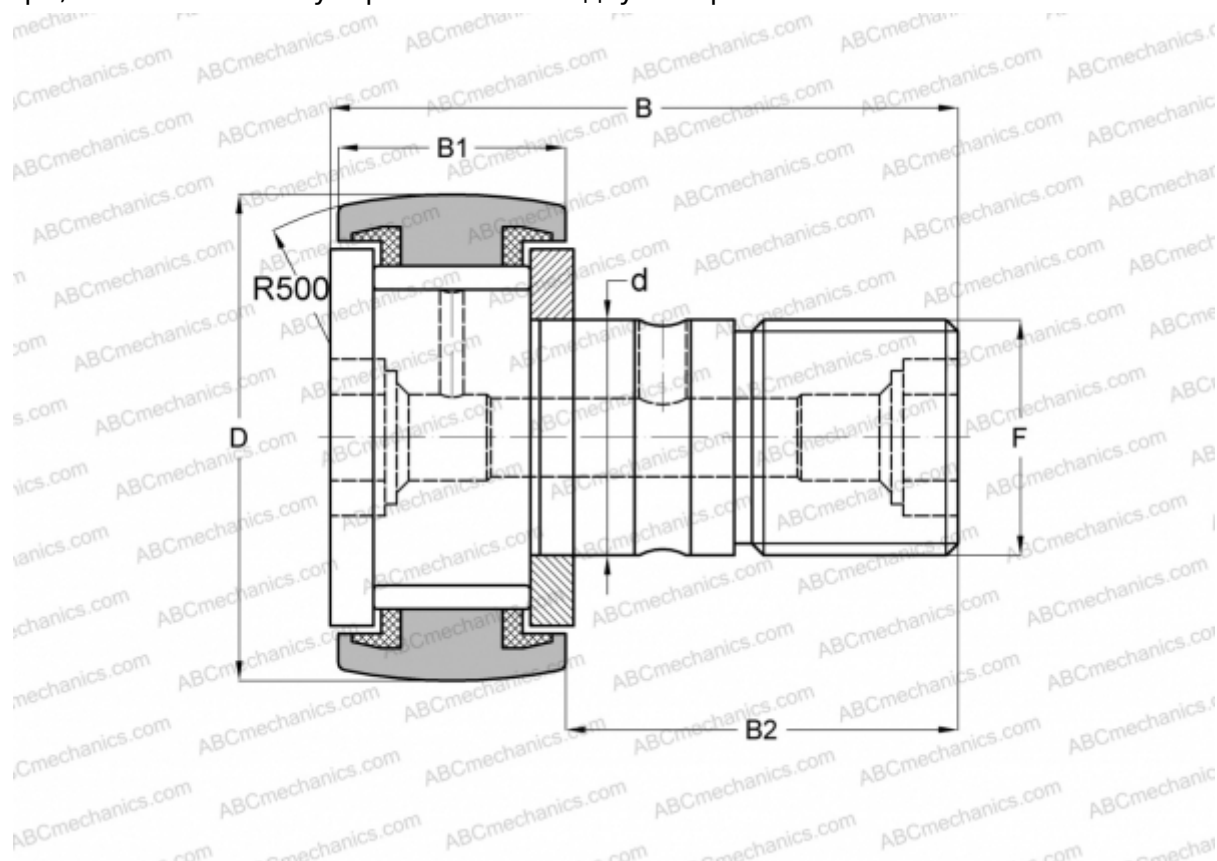

KRV 47 PP A INA

Опорные ролики с цапфой

ТИП: Роликоподшипники, Опорные ролики с цапфой, С осевым центрированием, без сепаратора, пластмассовые упорные шайбы с двух сторон

Технические характеристики

РАЗМЕРЫ, ММ

d	20,000
D	47,000
B	66,000
B1	24,000
B2	40,500
F	M20x1.5

МАССА, КГ 0,400

ПРОИЗВОДИТЕЛЬ [INA](#)

АНАЛОГИ

ABC	KRV 47 PP
SKF	KRV 47 PPA
IKO	CF 20-1 VUUR
McGill	MCF-47-S