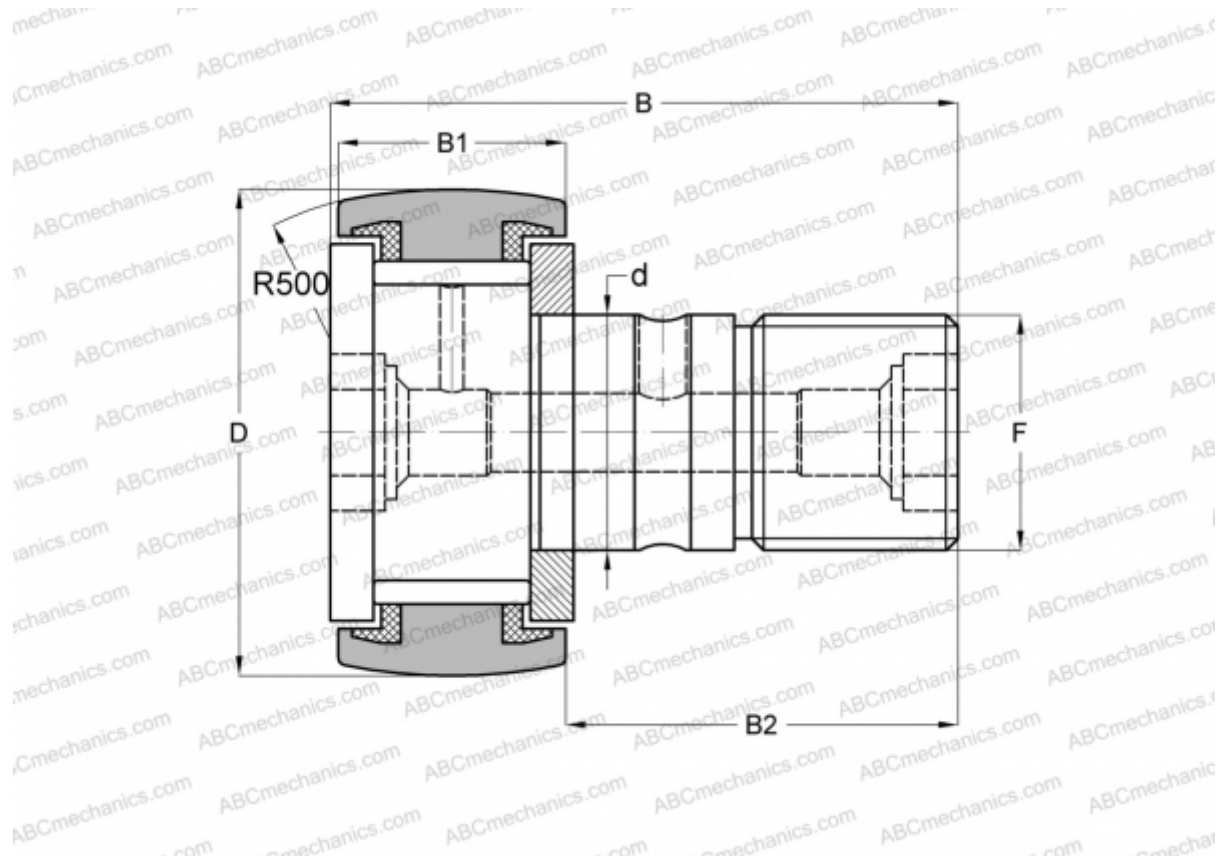

KRV 52 PP A INA

Опорные ролики с цапфой

ТИП: Роликоподшипники, Опорные ролики с цапфой, С осевым центрированием, без сепаратора, пластмассовые упорные шайбы с двух сторон

Технические характеристики

РАЗМЕРЫ, ММ

d	20,000
D	52,000
B	66,000
B1	24,000
B2	40,500
F	M20x1.5

МАССА, КГ 0,473

ПРОИЗВОДИТЕЛЬ [INA](#)

АНАЛОГИ

ABC	KRV 52 PP
SKF	KRV 52 PPA
IKO	CF 20 VUUR
McGill	MCF-52-S