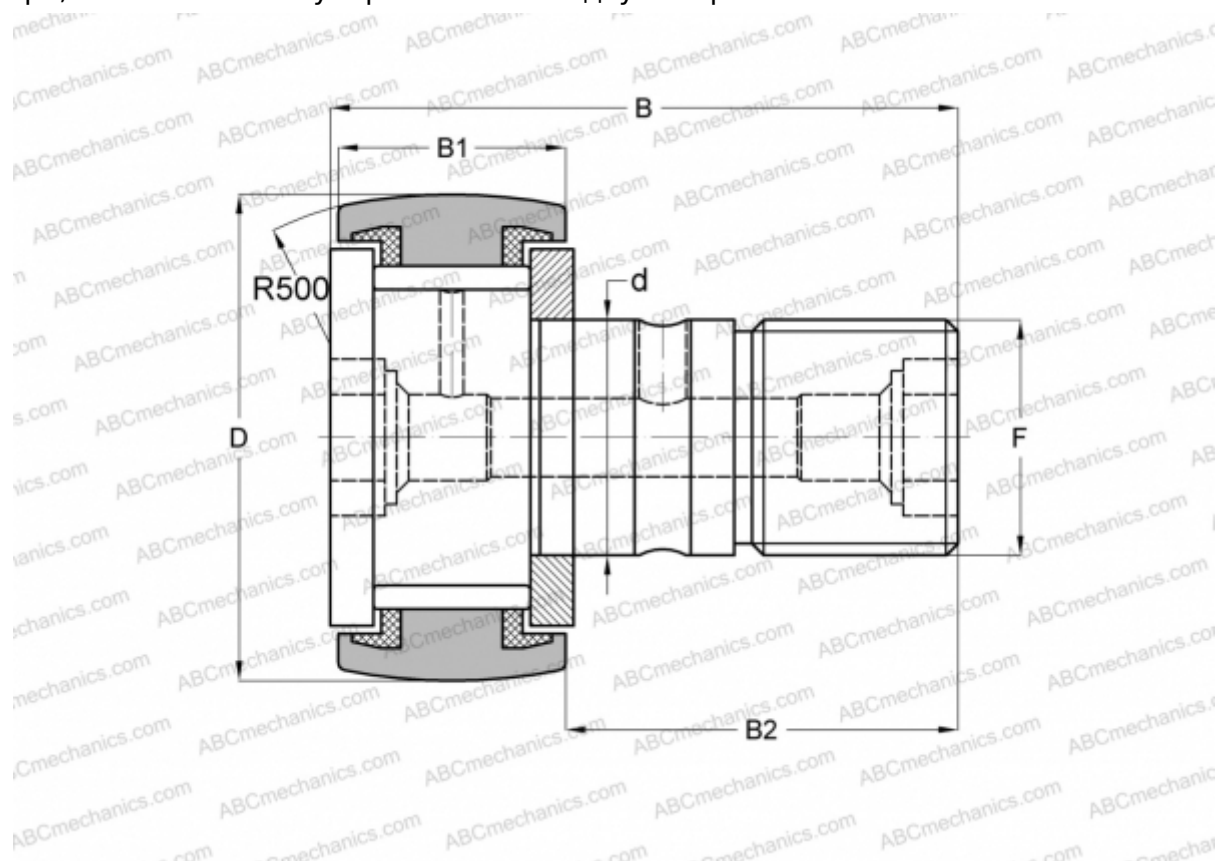

## KRV 72 PP ABC

Опорные ролики с цапфой

ТИП: Роликоподшипники, Опорные ролики с цапфой, С осевым центрированием, без сепаратора, пластмассовые упорные шайбы с двух сторон

### Технические характеристики

#### РАЗМЕРЫ, ММ

d	24,000
D	72,000
B	80,000
B1	29,000
B2	49,500
F	M24x1.5

**МАССА, КГ** 1,038

**ПРОИЗВОДИТЕЛЬ** [ABC](#)