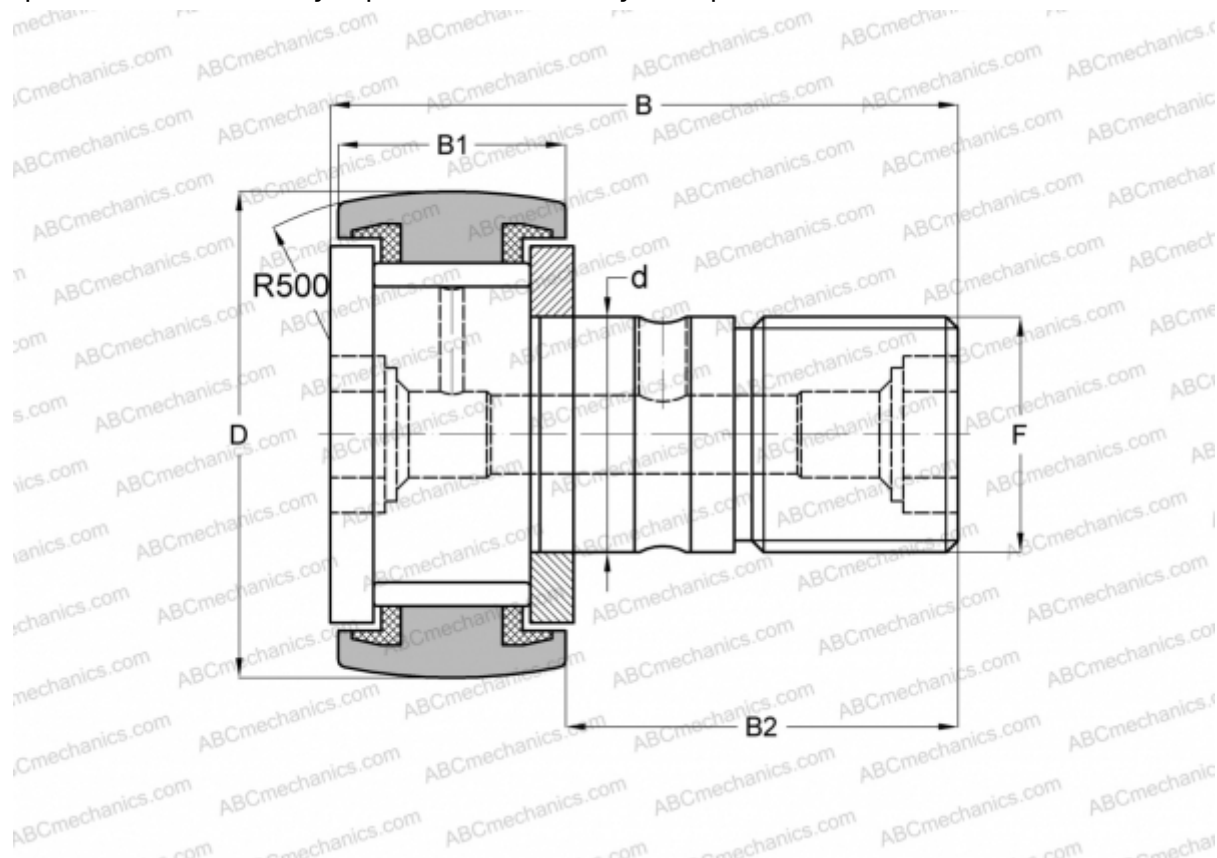

KRV 72 PPA SKF

Опорные ролики с цапфой

ТИП: Роликоподшипники, Опорные ролики с цапфой, С осевым центрированием, без сепаратора, пластмассовые упорные шайбы с двух сторон

Технические характеристики

РАЗМЕРЫ, ММ

d	24,000
D	72,000
B	80,000
B1	29,000
B2	49,500
F	M 24x1.5

МАССА, КГ 1,027

ПРОИЗВОДИТЕЛЬ [SKF](#)

АНАЛОГИ

ABC	KRV 72 PP
INA	KRV 72 PP A
IKO	CF 24-1 VUUR
McGill	MCF-72-S

РАСЧЕТНЫЕ ДАННЫЕ

Номинальная динамическая грузоподъёмность, C	33,000 кН
Номинальная статическая грузоподъёмность, Co	80,000 кН
Предел усталостной прочности, Pu	9,800 кН