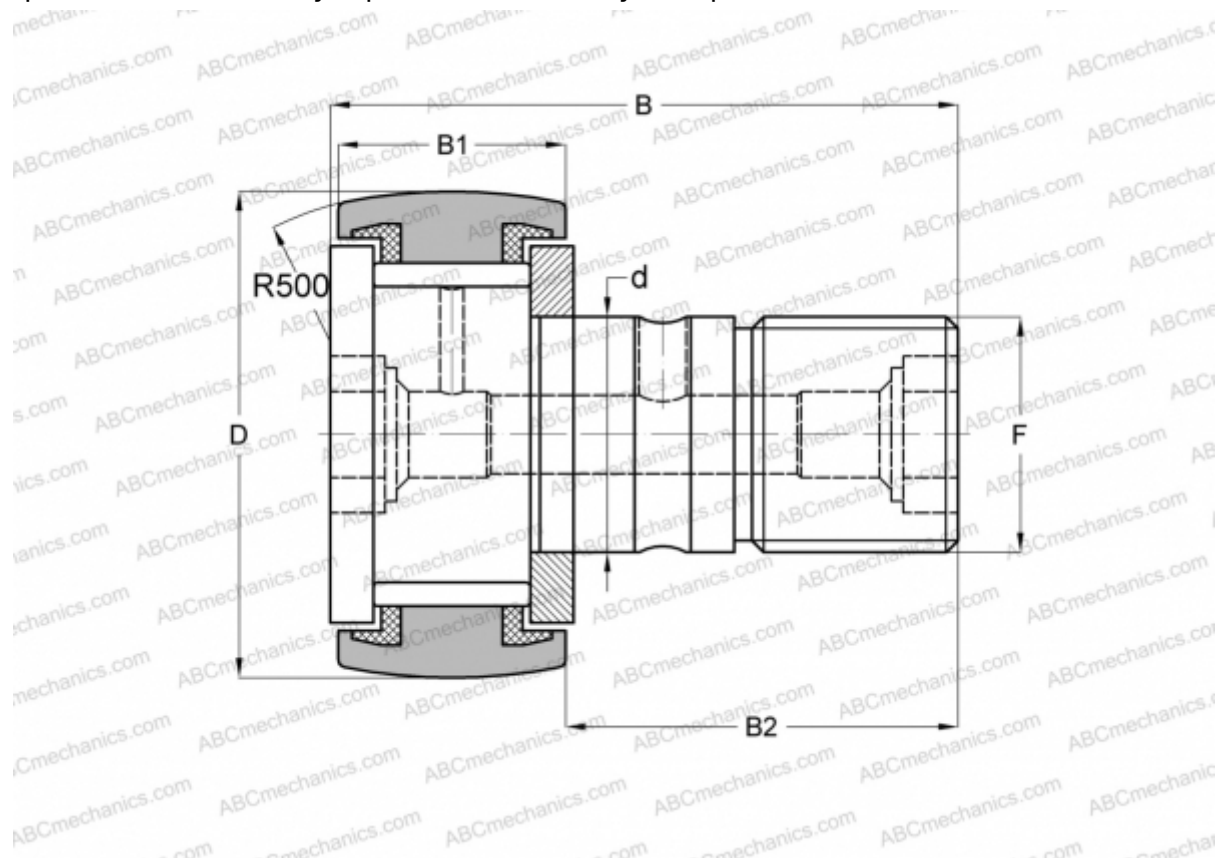

## CF 24-1 VUUR IKO

Опорные ролики с цапфой

ТИП: Роликоподшипники, Опорные ролики с цапфой, С осевым центрированием, без сепаратора, пластмассовые упорные шайбы с двух сторон

### Технические характеристики

#### РАЗМЕРЫ, ММ

d	24,000
D	72,000
B	80,100
B1	29,000
B2	49,500
F	M24x1.5

**МАССА, КГ** 1,140

**ПРОИЗВОДИТЕЛЬ** [IKO](#)