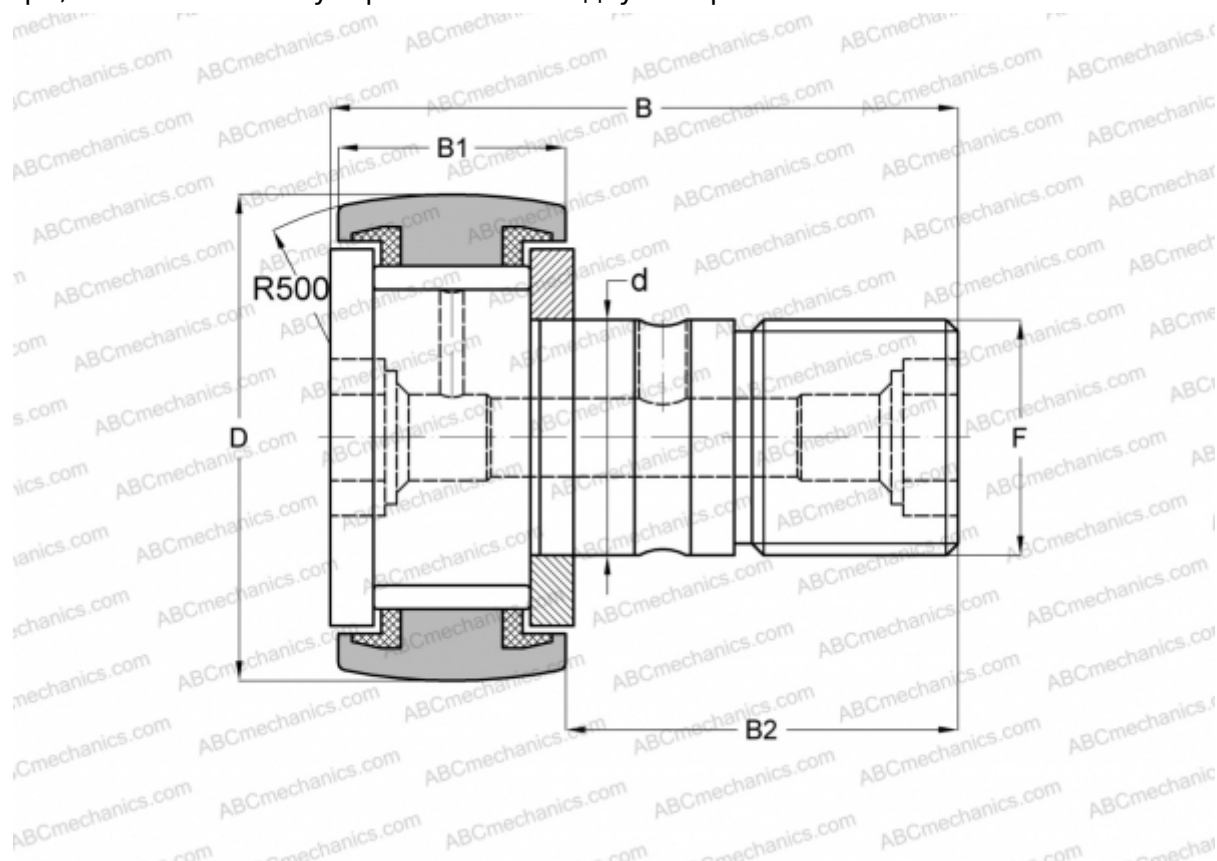

KRV 80 PP ABC

Опорные ролики с цапфой

ТИП: Роликоподшипники, Опорные ролики с цапфой, С осевым центрированием, без сепаратора, пластмассовые упорные шайбы с двух сторон

Технические характеристики

РАЗМЕРЫ, ММ

d	30,000
D	80,000
B	100,000
B1	35,000
B2	63,000
F	M30x1.5

МАССА, КГ 1,665

ПРОИЗВОДИТЕЛЬ [ABC](#)

АНАЛОГИ

INA	KRV 80 PP A
SKF	KRV 80 PPA
IKO	CF 30 VUUR
McGill	MCF-80-S