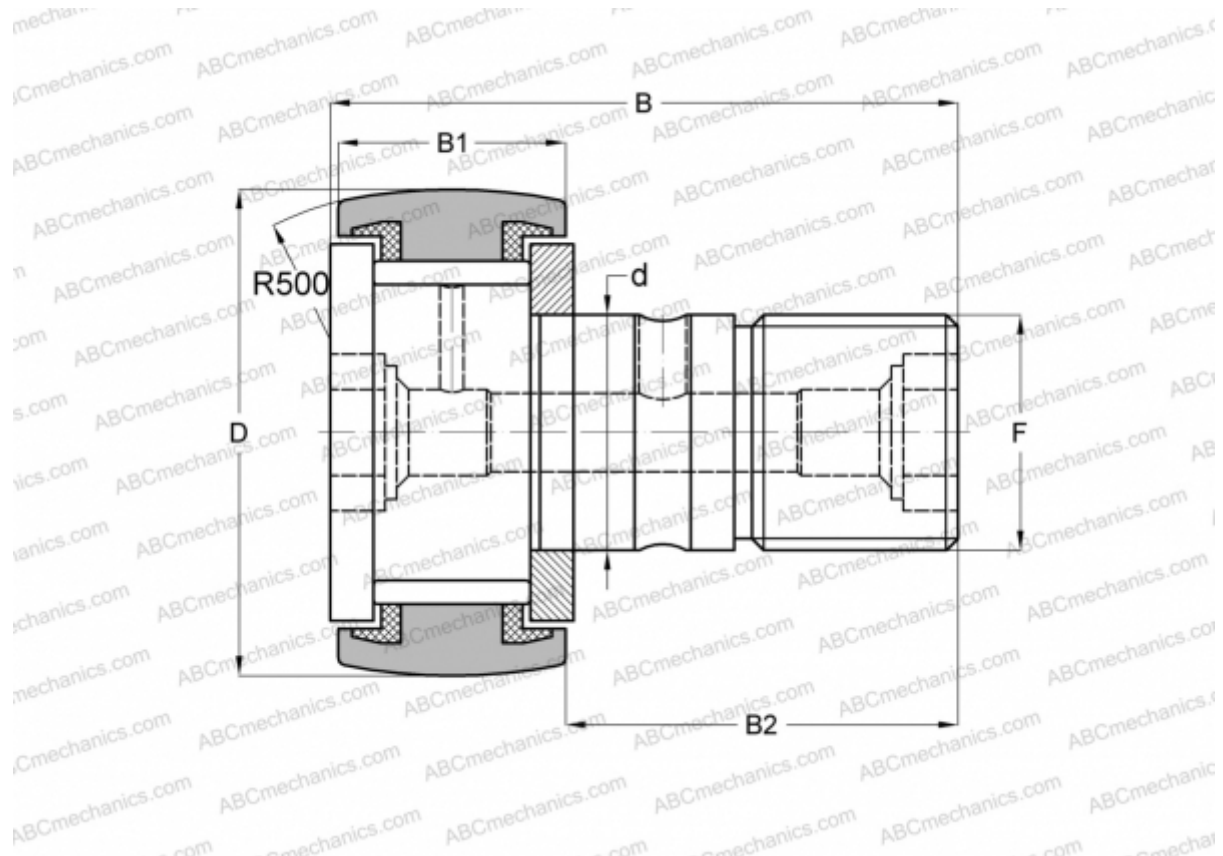

## KRV 90 PP A INA

Опорные ролики с цапфой

ТИП: Роликоподшипники, Опорные ролики с цапфой, С осевым центрированием, без сепаратора, пластмассовые упорные шайбы с двух сторон

### Технические характеристики

#### РАЗМЕРЫ, ММ

d	30,000
D	90,000
B	100,000
B1	35,000
B2	63,000
F	M30x1.5

**МАССА, КГ** 2,032

**ПРОИЗВОДИТЕЛЬ** [INA](#)