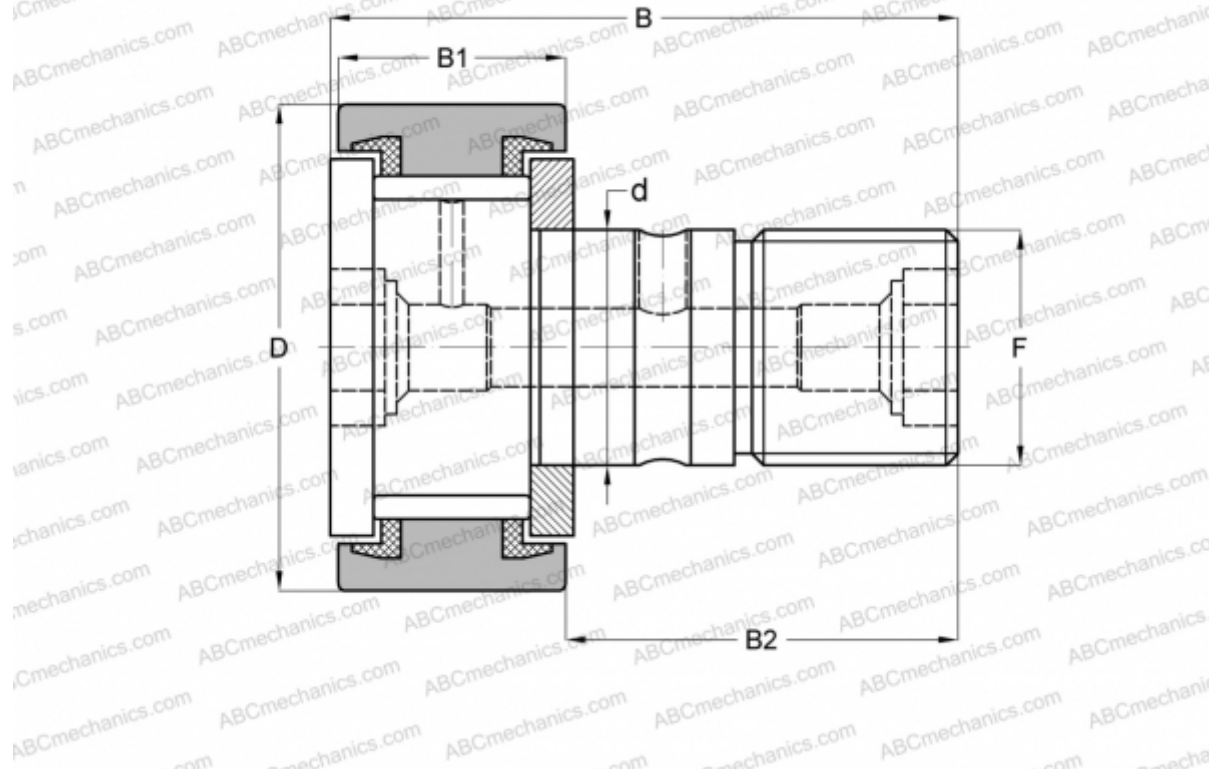

KRV 16 PPX ABC

Опорные ролики с цапфой

ТИП: Роликоподшипники, Опорные ролики с цапфой, С осевым центрированием, без сепаратора, пластмассовые упорные шайбы с двух сторон, цилиндрическое наружное кольцо

Технические характеристики

РАЗМЕРЫ, ММ

d	6,000
D	16,000
B	28,000
B1	11,000
B2	16,000
F	M6x1

МАССА, КГ 0,023

ПРОИЗВОДИТЕЛЬ [ABC](#)

АНАЛОГИ

INA	KRV 16 PPX
SKF	KRV 16 PPXA
IKO	CF 6 VUU
McGill	MCF-16-SX