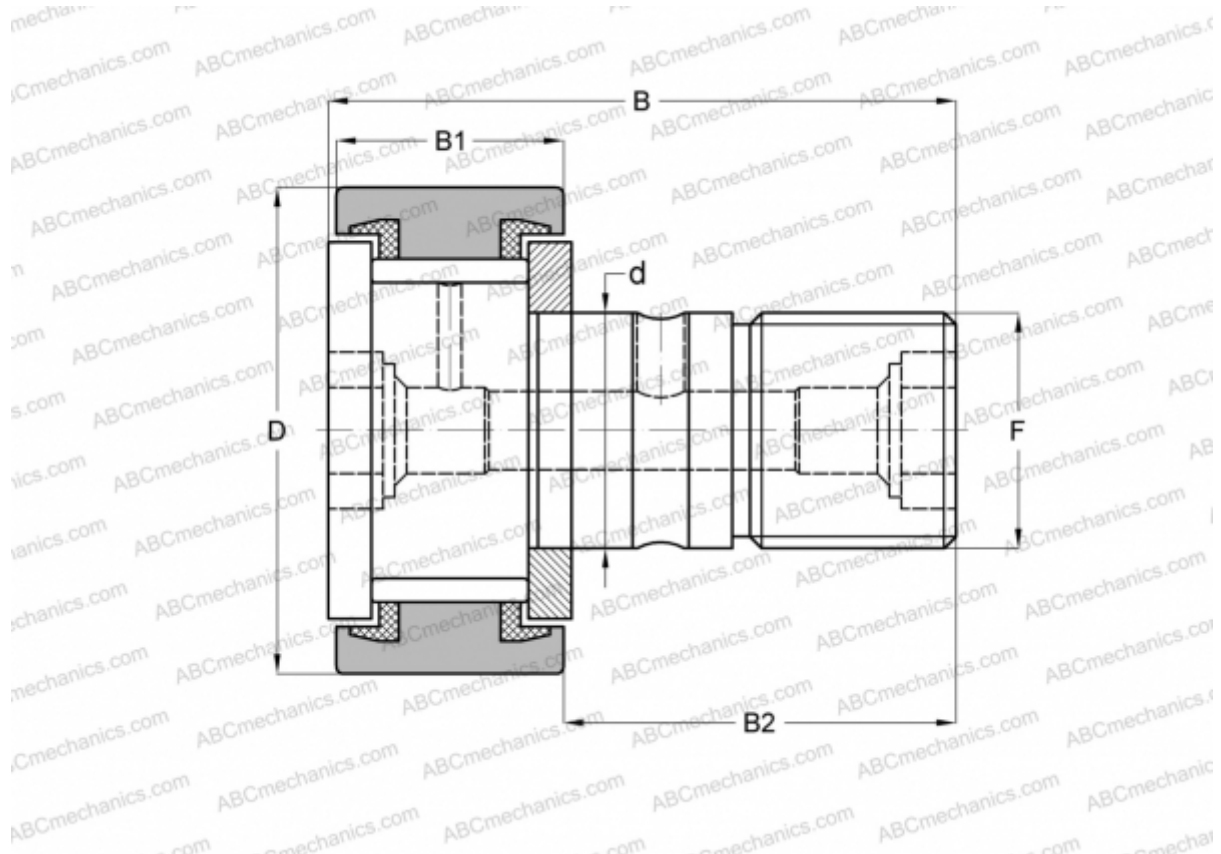

## KRV 16 PPX INA

Опорные ролики с цапфой

ТИП: Роликоподшипники, Опорные ролики с цапфой, С осевым центрированием, без сепаратора, пластмассовые упорные шайбы с двух сторон, цилиндрическое наружное кольцо

### Технические характеристики

#### РАЗМЕРЫ, ММ

d	6,000
D	16,000
B	28,000
B1	11,000
B2	16,000
F	M6x1

**МАССА, КГ** 0,023

**ПРОИЗВОДИТЕЛЬ** [INA](#)