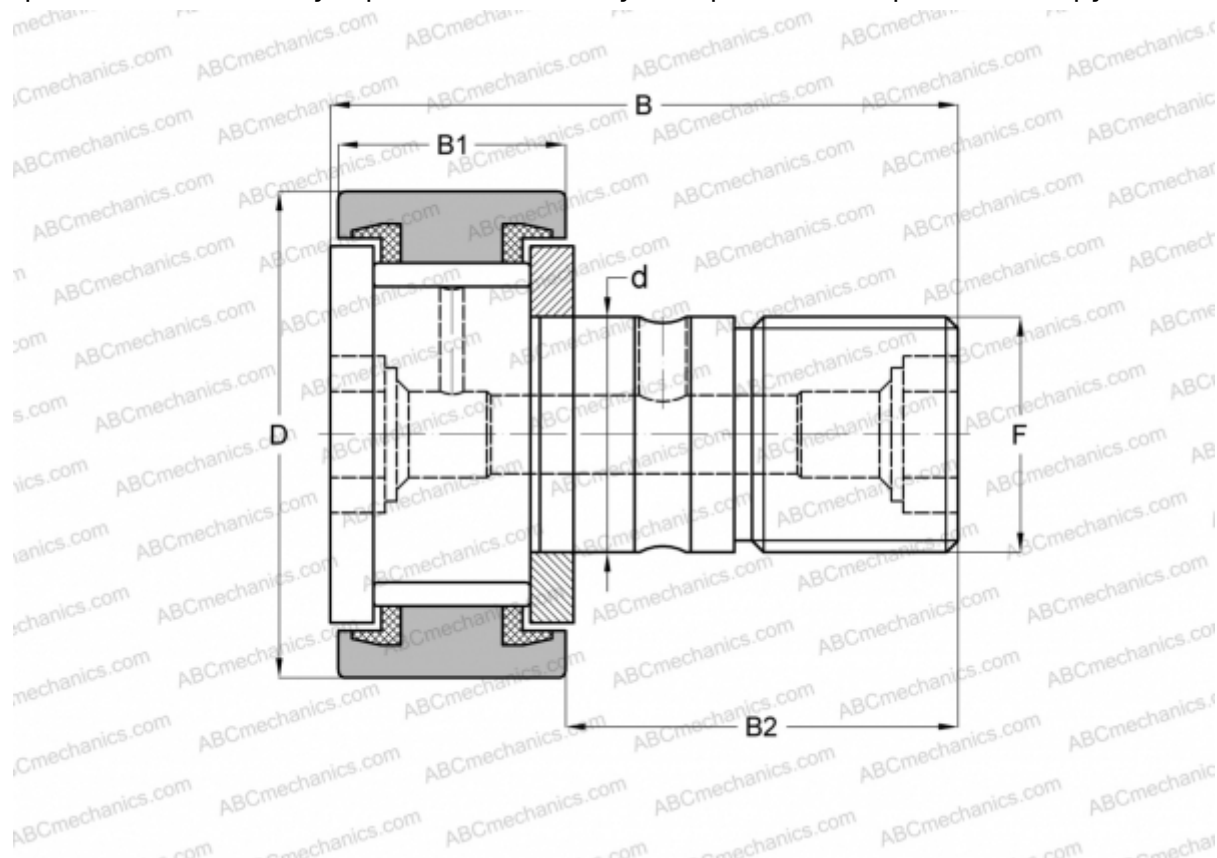

CF 6 VUU IKO

Опорные ролики с цапфой

ТИП: Роликоподшипники, Опорные ролики с цапфой, С осевым центрированием, без сепаратора, пластмассовые упорные шайбы с двух сторон, цилиндрическое наружное кольцо

Технические характеристики

РАЗМЕРЫ, ММ

d	6,000
D	16,000
B	28,200
B1	11,000
B2	16,000
F	M6x1

МАССА, КГ 0,019

ПРОИЗВОДИТЕЛЬ [IKO](#)

АНАЛОГИ

ABC	KRV 16 PPX
INA	KRV 16 PPX
SKF	KRV 16 PPXA
McGill	MCF-16-SX

РАСЧЕТНЫЕ ДАННЫЕ

Номинальная динамическая грузоподъёмность, C	6,980 кН
Номинальная статическая грузоподъёмность, Co	8,500 кН