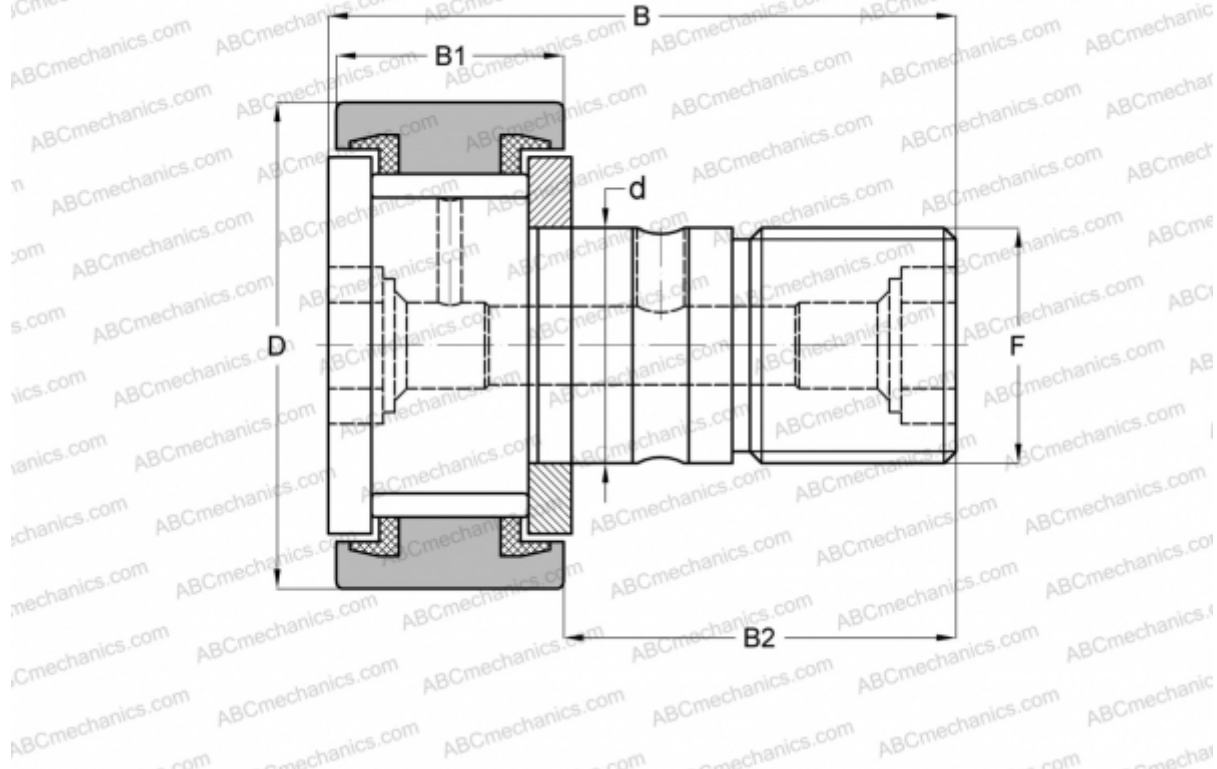

## KRV 19 PPX ABC

Опорные ролики с цапфой

ТИП: Роликоподшипники, Опорные ролики с цапфой, С осевым центрированием, без сепаратора, пластмассовые упорные шайбы с двух сторон, цилиндрическое наружное кольцо

### Технические характеристики

#### РАЗМЕРЫ, ММ

d	8,000
D	19,000
B	32,000
B1	11,000
B2	20,000
F	M8x1.25

**МАССА, КГ** 0,032

**ПРОИЗВОДИТЕЛЬ** [ABC](#)