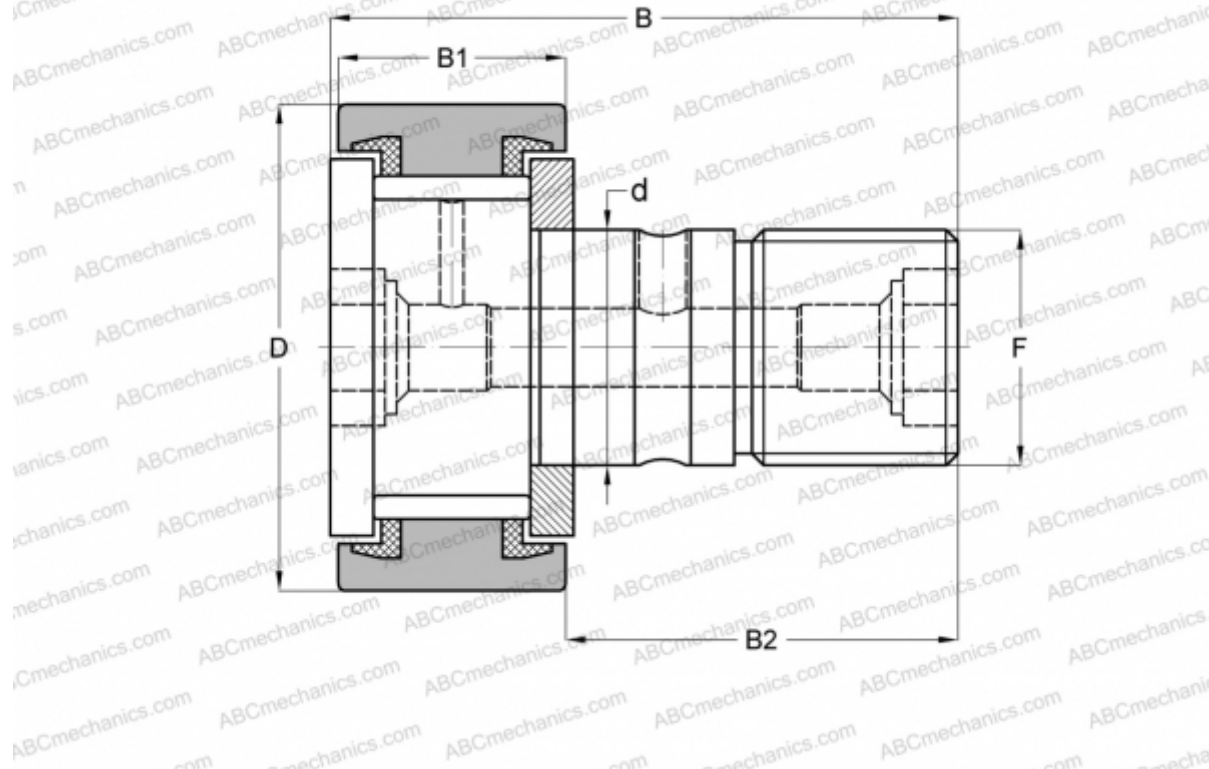

KRV 19 PPX INA

Опорные ролики с цапфой

ТИП: Роликоподшипники, Опорные ролики с цапфой, С осевым центрированием, без сепаратора, пластмассовые упорные шайбы с двух сторон, цилиндрическое наружное кольцо

Технические характеристики

РАЗМЕРЫ, ММ

d	8,000
D	19,000
B	32,000
B1	11,000
B2	20,000
F	M8x1.25

МАССА, КГ 0,032

ПРОИЗВОДИТЕЛЬ [INA](#)

АНАЛОГИ

ABC	KRV 19 PPX
SKF	KRV 19 PPXA
IKO	CF 8 VUU
McGill	MCF-19-SX