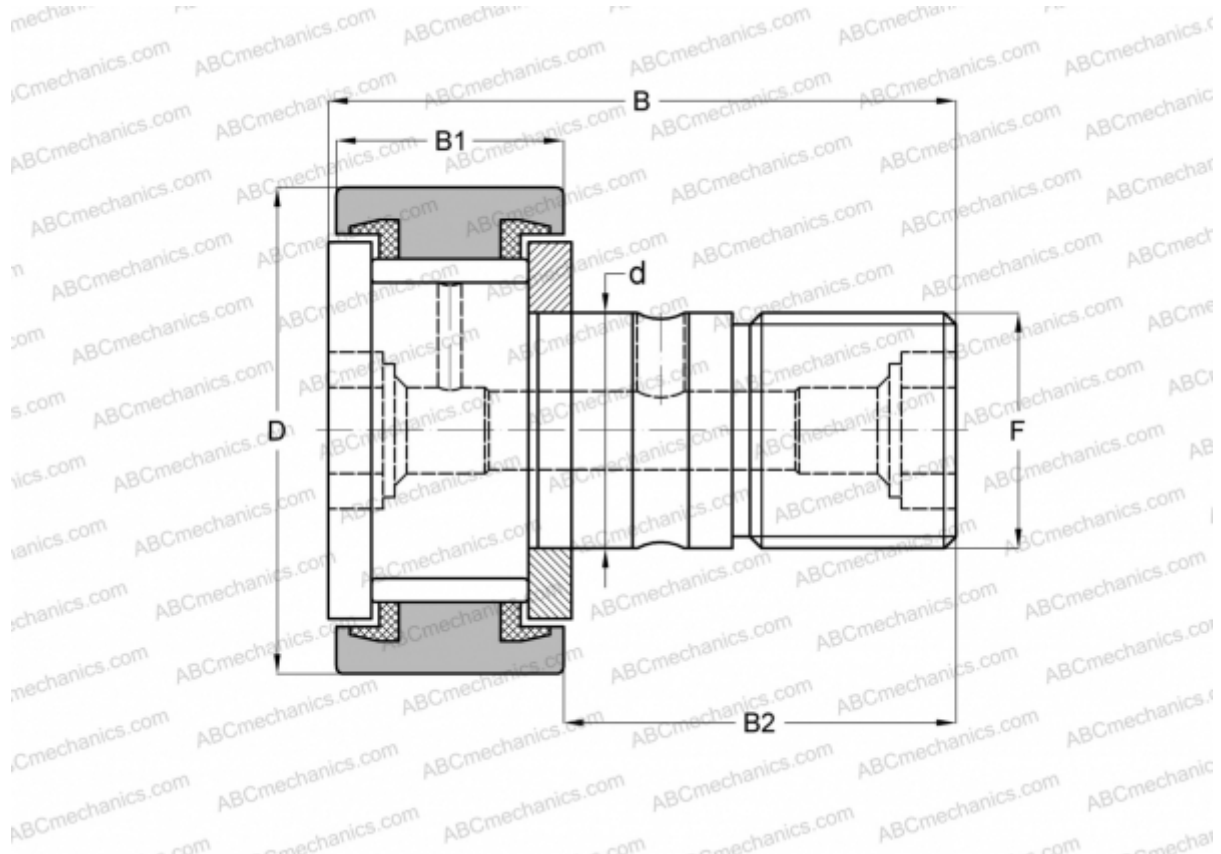

CF 8 VUU IKO

Опорные ролики с цапфой

ТИП: Роликоподшипники, Опорные ролики с цапфой, С осевым центрированием, без сепаратора, пластмассовые упорные шайбы с двух сторон, цилиндрическое наружное кольцо

Технические характеристики

РАЗМЕРЫ, ММ

d	8,000
D	19,000
B	32,200
B1	11,000
B2	20,000
F	M8x1.25

МАССА, КГ 0,029

ПРОИЗВОДИТЕЛЬ [IKO](#)

АНАЛОГИ

ABC	KRV 19 PPX
INA	KRV 19 PPX
SKF	KRV 19 PPXA
McGill	MCF-19-SX

РАСЧЕТНЫЕ ДАННЫЕ

Номинальная динамическая грузоподъёмность, C	8,170 кН
Номинальная статическая грузоподъёмность, Co	11,200 кН