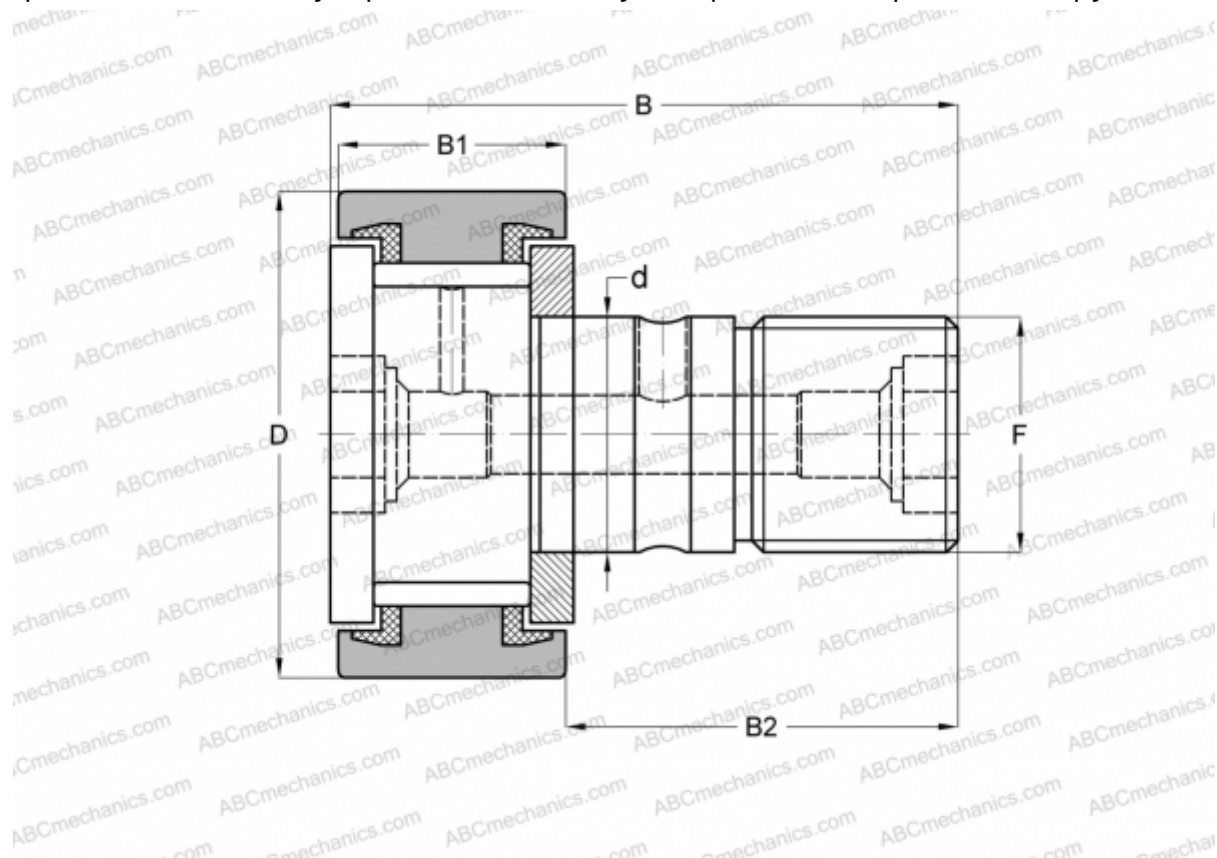

CF10VUUM IKO

Опорные ролики с цапфой

ТИП: Роликоподшипники, Опорные ролики с цапфой, С осевым центрированием, без сепаратора, пластмассовые упорные шайбы с двух сторон, цилиндрическое наружное кольцо

Технические характеристики

РАЗМЕРЫ, ММ

| | |
|----|--------|
| d | 10,000 |
| D | 22,000 |
| B | 36,200 |
| B1 | 12,000 |
| B2 | 23,000 |
| F | M10x1 |

МАССА, КГ 0,046

ПРОИЗВОДИТЕЛЬ [IKO](#)

АНАЛОГИ

| | |
|--------|-----------------------------|
| ABC | KRV 22 PPX |
| INA | KRV 22 PPX |
| SKF | KRV 22 PPXA |
| McGill | MCF-22-SX |

РАСЧЕТНЫЕ ДАННЫЕ

| | |
|--|-----------|
| Номинальная динамическая грузоподъёмность, C | 9,570 кН |
| Номинальная статическая грузоподъёмность, Co | 14,500 кН |