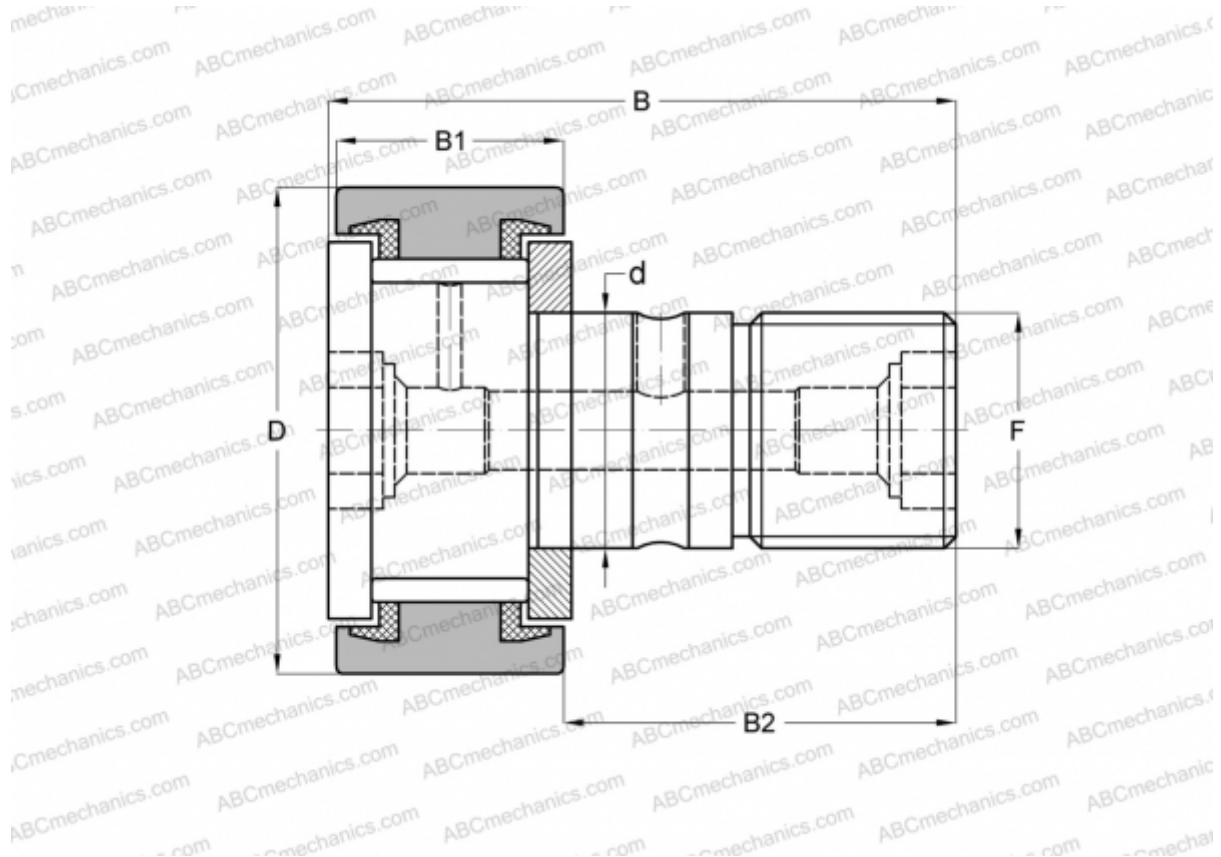

KRV 26 PPX ABC

Опорные ролики с цапфой

ТИП: Роликоподшипники, Опорные ролики с цапфой, С осевым центрированием, без сепаратора, пластмассовые упорные шайбы с двух сторон, цилиндрическое наружное кольцо

Технические характеристики

РАЗМЕРЫ, ММ

d	10,000
D	26,000
B	36,000
B1	12,000
B2	23,000
F	M10x1

МАССА, КГ 0,059

ПРОИЗВОДИТЕЛЬ [ABC](#)

АНАЛОГИ

INA	KRV 26 PPX
SKF	KRV 26 PPXA
IKO	CF 10-1 VUUM
McGill	MCF-26-SX