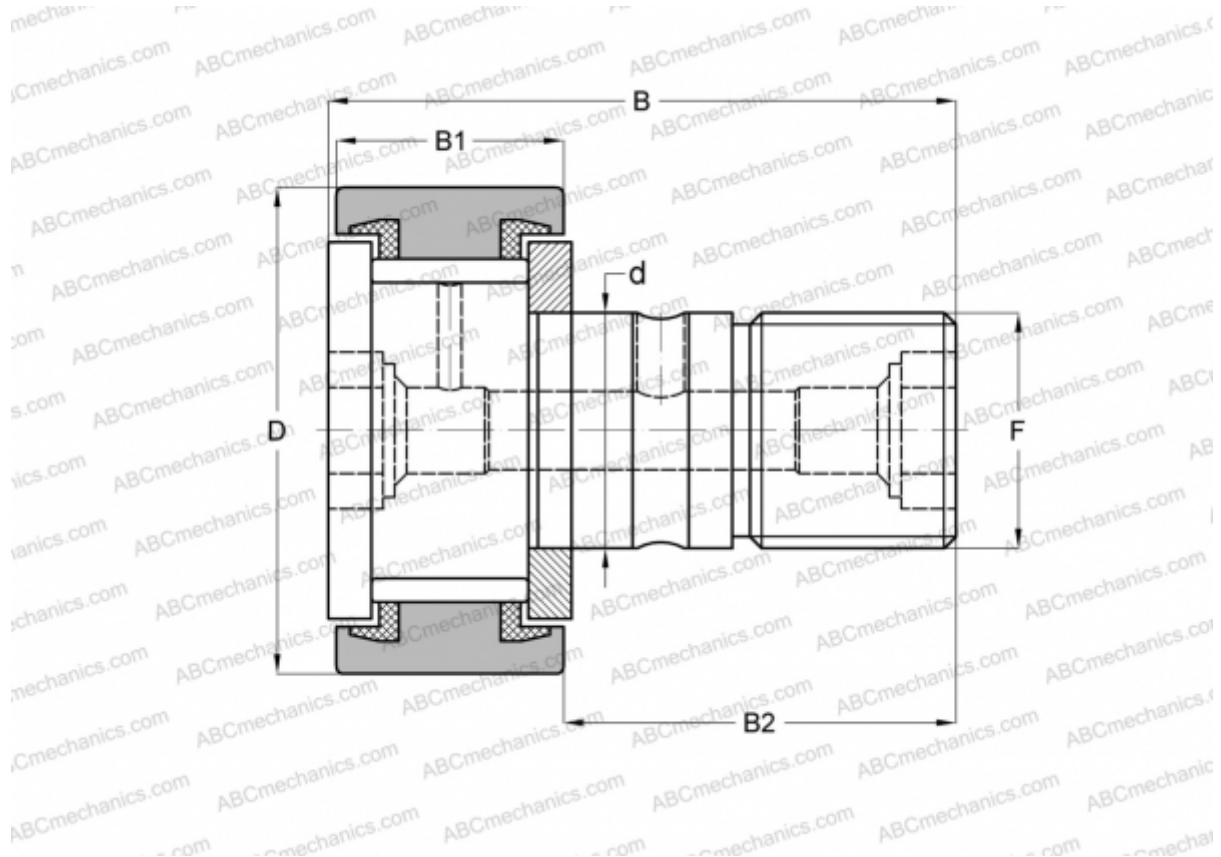

KRV 26 PPX INA

Опорные ролики с цапфой

ТИП: Роликоподшипники, Опорные ролики с цапфой, С осевым центрированием, без сепаратора, пластмассовые упорные шайбы с двух сторон, цилиндрическое наружное кольцо

Технические характеристики

РАЗМЕРЫ, ММ

d	10,000
D	26,000
B	36,000
B1	12,000
B2	23,000
F	M10x1

МАССА, КГ 0,059

ПРОИЗВОДИТЕЛЬ [INA](#)

АНАЛОГИ

ABC	KRV 26 PPX
SKF	KRV 26 PPXA
IKO	CF 10-1 VUUM
McGill	MCF-26-SX