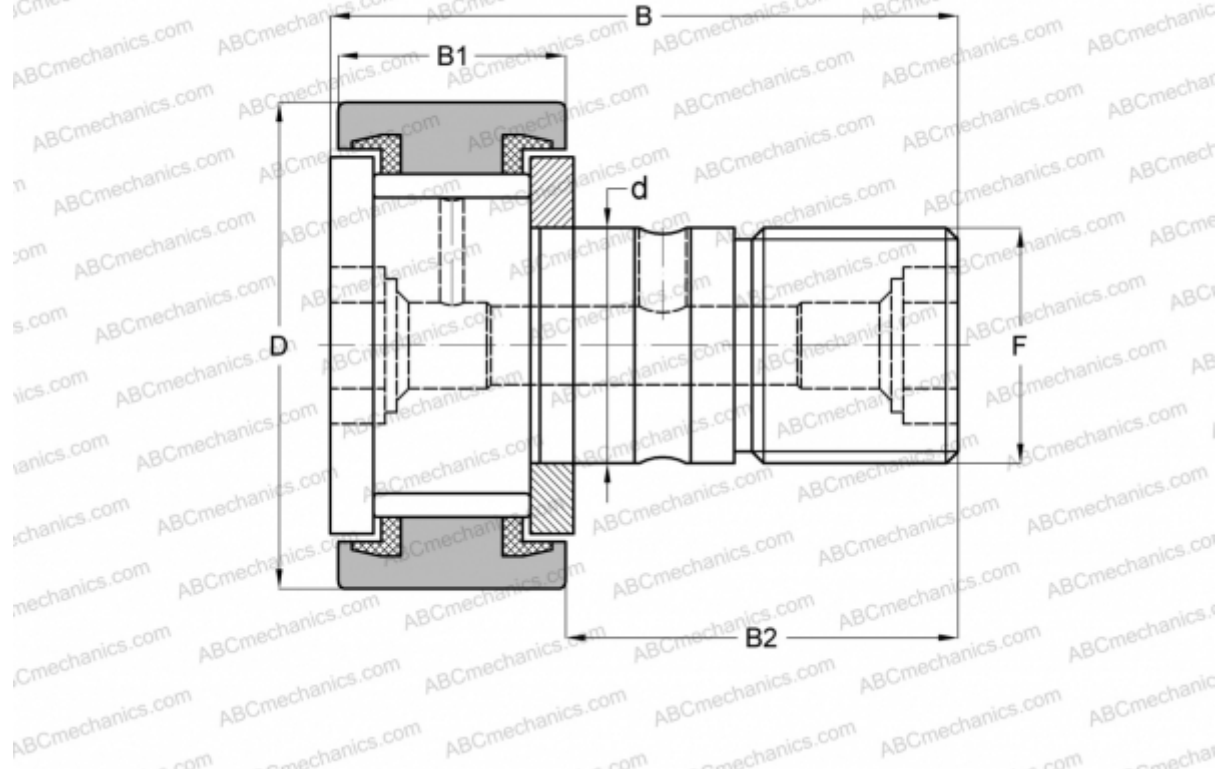

## CF 10-1 VUUM IKO

Опорные ролики с цапфой

ТИП: Роликоподшипники, Опорные ролики с цапфой, С осевым центрированием, без сепаратора, пластмассовые упорные шайбы с двух сторон, цилиндрическое наружное кольцо

### Технические характеристики

#### РАЗМЕРЫ, ММ

d	10,000
D	26,000
B	36,200
B1	12,000
B2	23,000
F	M10x1

**МАССА, КГ** 0,061

**ПРОИЗВОДИТЕЛЬ** [IKO](#)