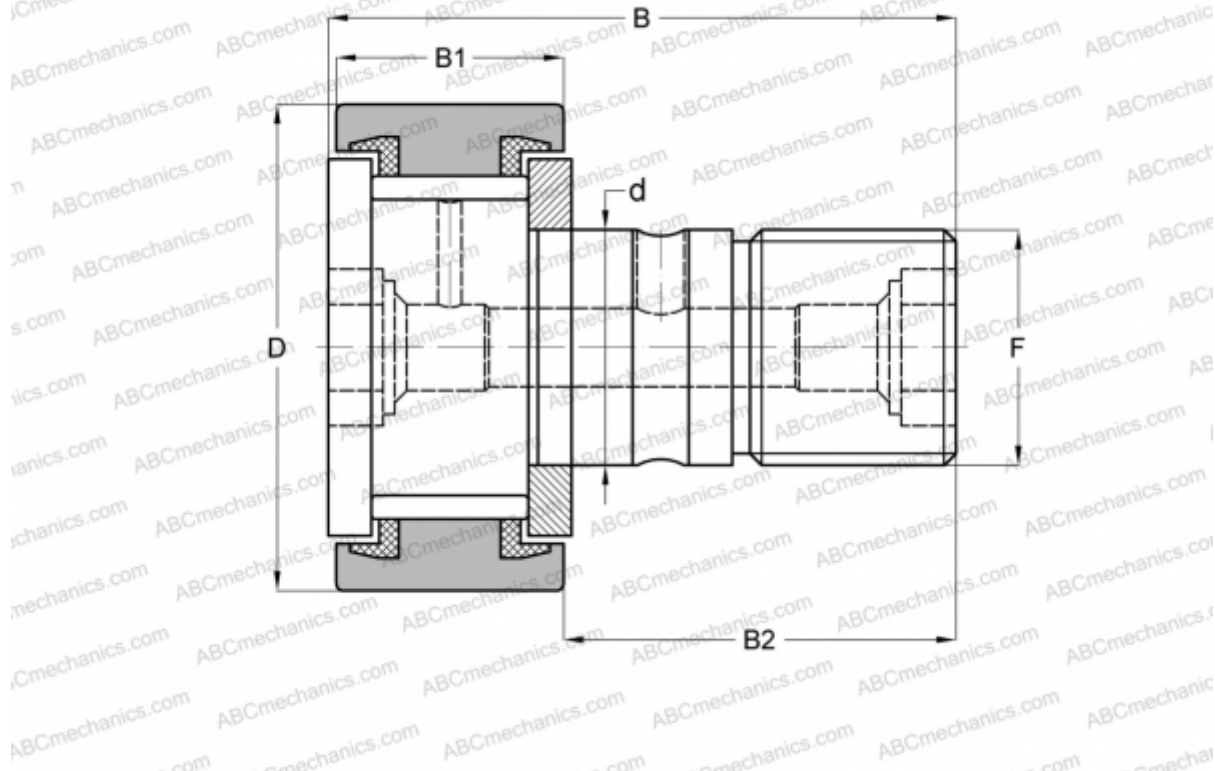

## CF 10 VUU ABC

Опорные ролики с цапфой

ТИП: Роликоподшипники, Опорные ролики с цапфой, С осевым центрированием, без сепаратора, пластмассовые упорные шайбы с двух сторон, цилиндрическое наружное кольцо

### Технические характеристики

#### РАЗМЕРЫ, ММ

d	10,000
D	22,000
B	36,200
B1	12,000
B2	23,000
F	M10x1.25

**МАССА, КГ** 0,046

**ПРОИЗВОДИТЕЛЬ** [ABC](#)