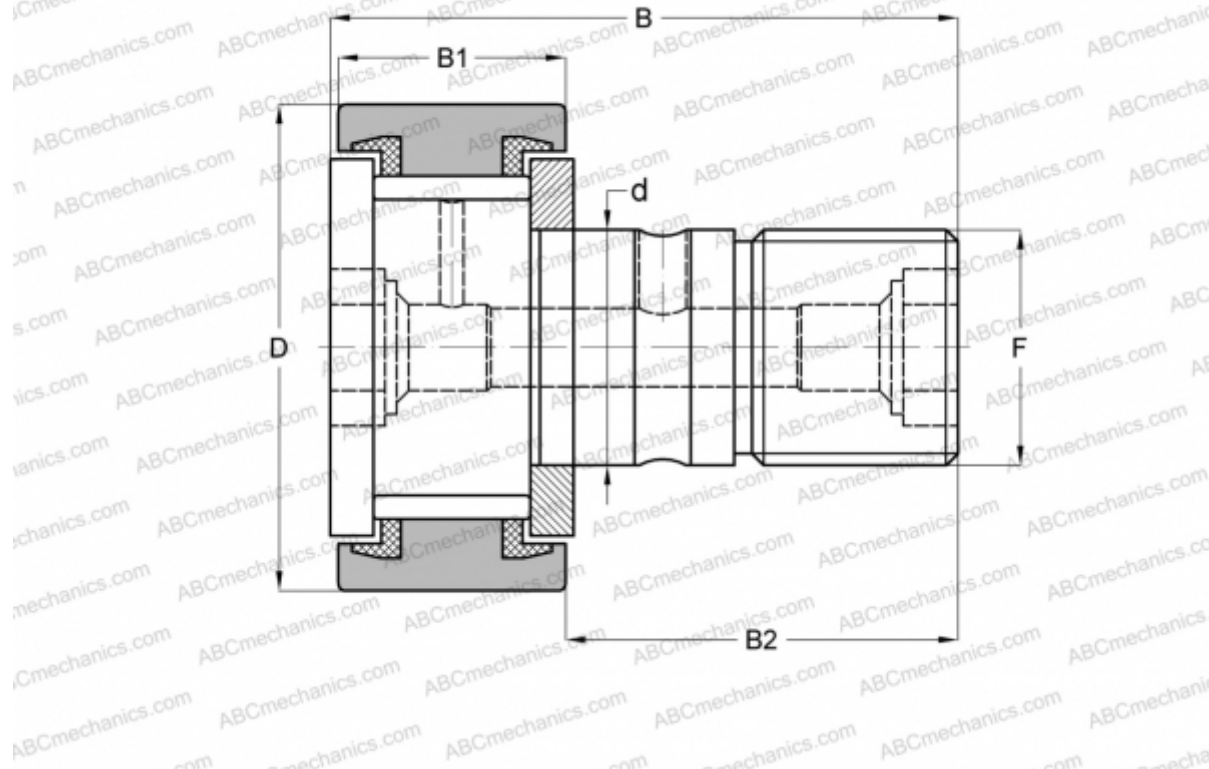

## KRV 30 PPX ABC

Опорные ролики с цапфой

ТИП: Роликоподшипники, Опорные ролики с цапфой, С осевым центрированием, без сепаратора, пластмассовые упорные шайбы с двух сторон, цилиндрическое наружное кольцо

### Технические характеристики

#### РАЗМЕРЫ, ММ

d	12,000
D	30,000
B	40,000
B1	14,000
B2	25,000
F	M12x1.5

**МАССА, КГ** 0,091

**ПРОИЗВОДИТЕЛЬ** [ABC](#)