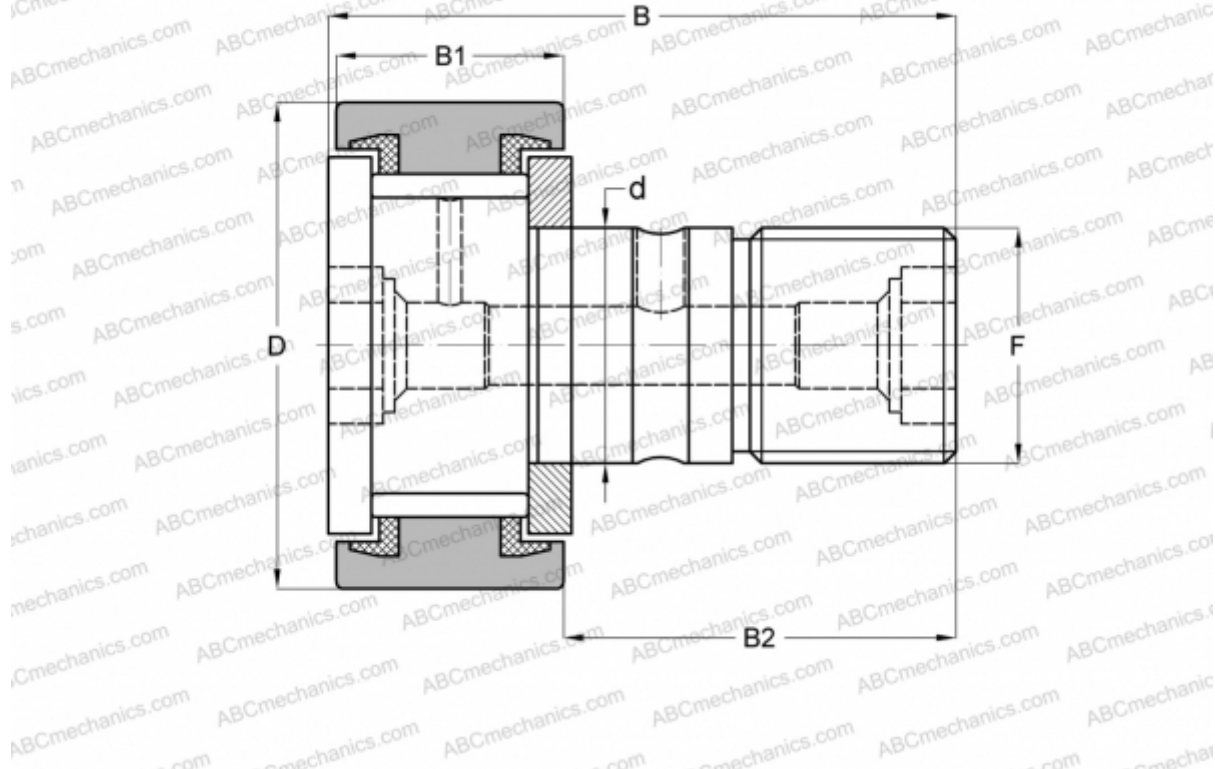

KRV 30 PPX INA

Опорные ролики с цапфой

ТИП: Роликоподшипники, Опорные ролики с цапфой, С осевым центрированием, без сепаратора, пластмассовые упорные шайбы с двух сторон, цилиндрическое наружное кольцо

Технические характеристики

РАЗМЕРЫ, ММ

d	12,000
D	30,000
B	40,000
B1	14,000
B2	25,000
F	M12x1.5

МАССА, КГ 0,091

ПРОИЗВОДИТЕЛЬ [INA](#)

АНАЛОГИ

ABC	KRV 30 PPX
SKF	KRV 30 PPXA
IKO	CF12 VUU
McGill	MCF-30-SX