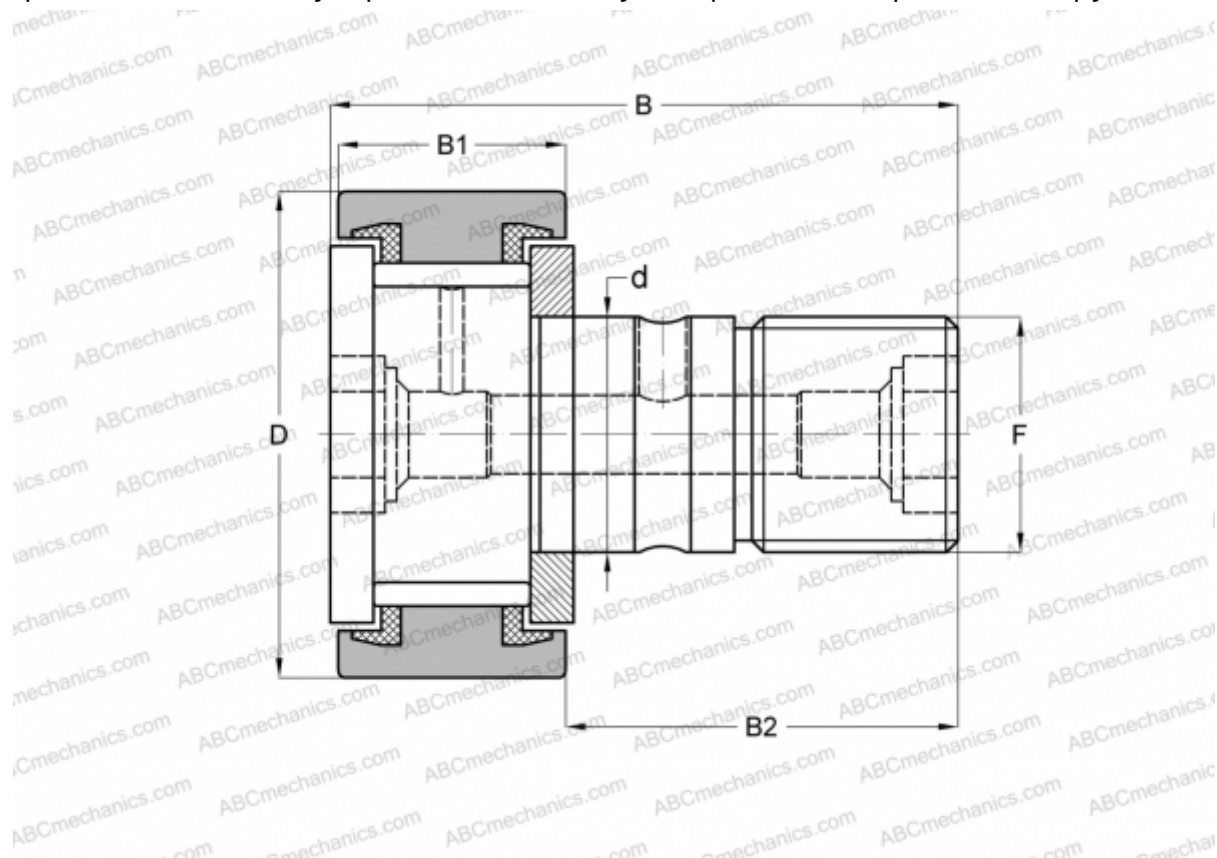

CF12 VUU IKO

Опорные ролики с цапфой

ТИП: Роликоподшипники, Опорные ролики с цапфой, С осевым центрированием, без сепаратора, пластмассовые упорные шайбы с двух сторон, цилиндрическое наружное кольцо

Технические характеристики

РАЗМЕРЫ, ММ

d	12,000
D	30,000
B	40,200
B1	14,000
B2	25,000
F	M12x1.5

МАССА, КГ 0,097

ПРОИЗВОДИТЕЛЬ [IKO](#)

АНАЛОГИ

ABC	KRV 30 PPX
INA	KRV 30 PPX
SKF	KRV 30 PPXA
McGill	MCF-30-SX

РАСЧЕТНЫЕ ДАННЫЕ

Номинальная динамическая грузоподъёмность, C	13,500 кН
Номинальная статическая грузоподъёмность, Co	19,700 кН