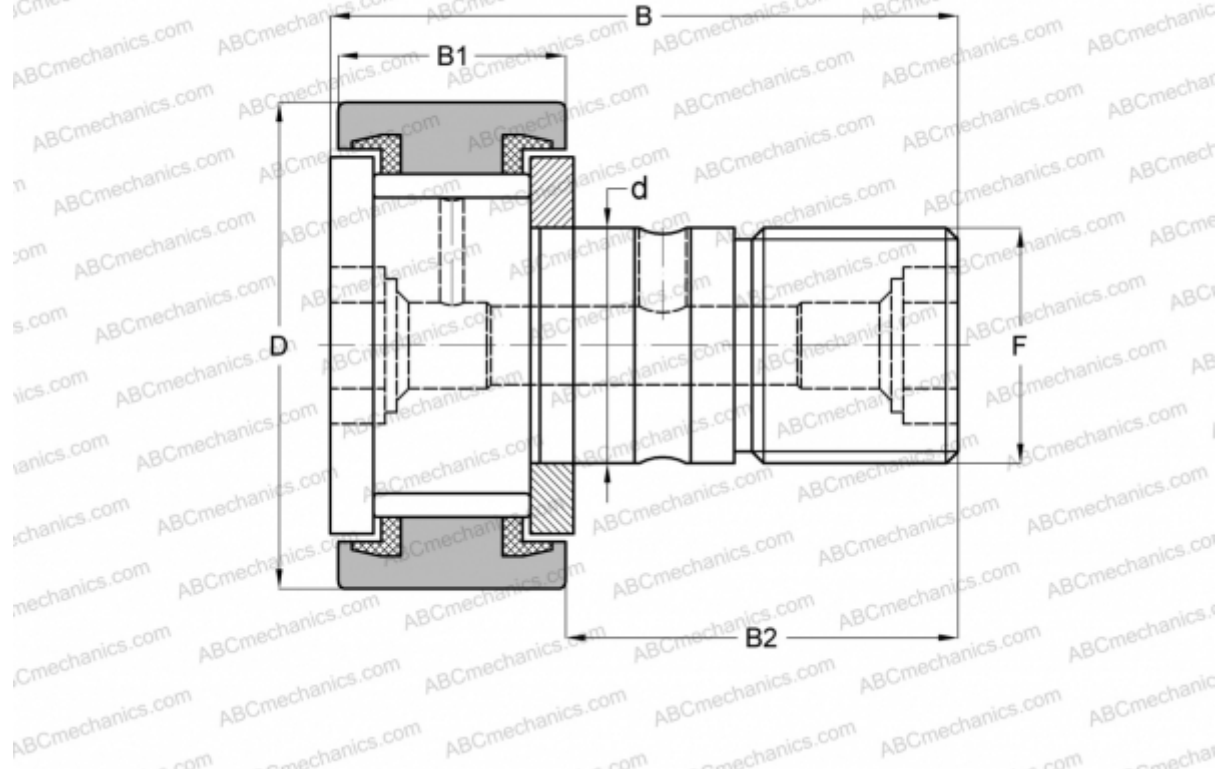

## KRV 32 PPX INA

Опорные ролики с цапфой

ТИП: Роликоподшипники, Опорные ролики с цапфой, С осевым центрированием, без сепаратора, пластмассовые упорные шайбы с двух сторон, цилиндрическое наружное кольцо

### Технические характеристики

#### РАЗМЕРЫ, ММ

d	12,000
D	32,000
B	40,000
B1	14,000
B2	25,000
F	M12x1.5

**МАССА, КГ** 0,100

**ПРОИЗВОДИТЕЛЬ** [INA](#)