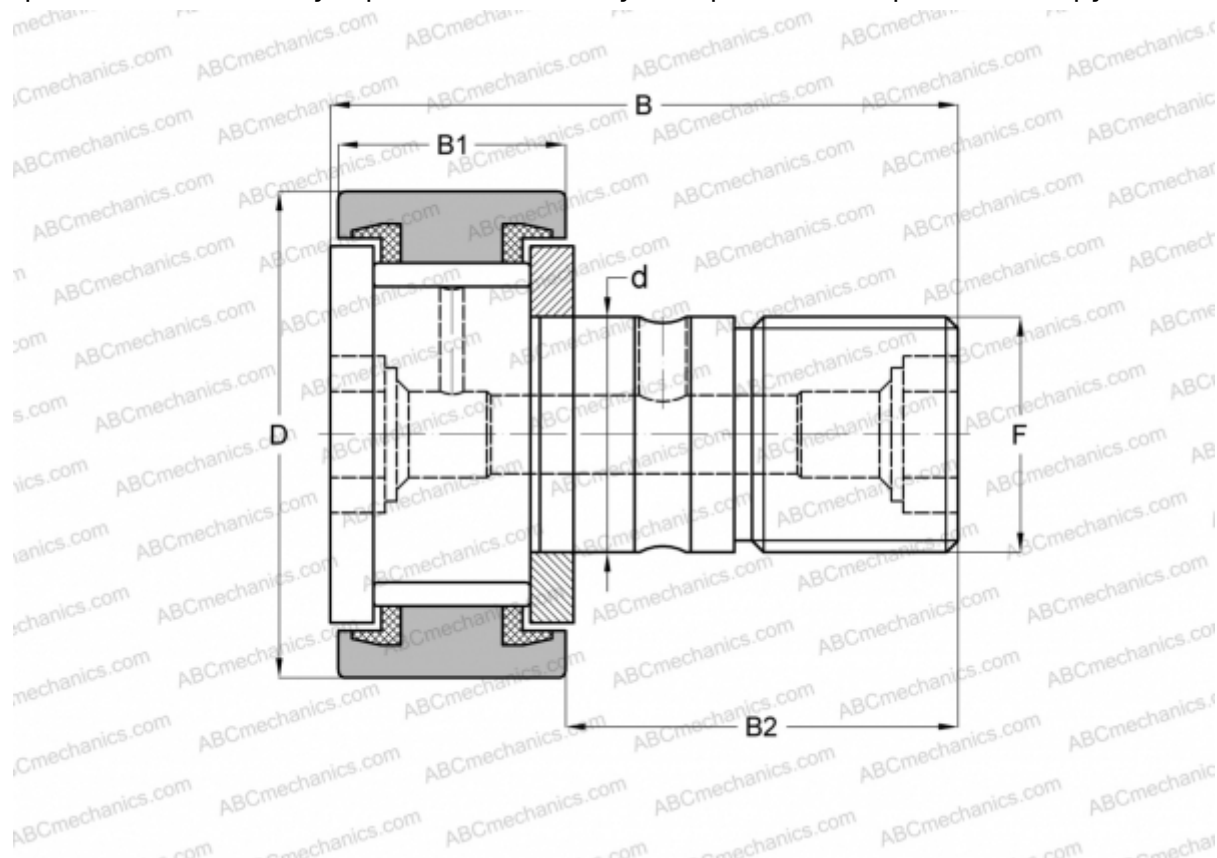

CF 12-1 VUU IKO

Опорные ролики с цапфой

ТИП: Роликоподшипники, Опорные ролики с цапфой, С осевым центрированием, без сепаратора, пластмассовые упорные шайбы с двух сторон, цилиндрическое наружное кольцо

Технические характеристики

РАЗМЕРЫ, ММ

d	12,000
D	32,000
B	40,200
B1	14,000
B2	25,000
F	M12x1.5

МАССА, КГ 0,107

ПРОИЗВОДИТЕЛЬ [IKO](#)

АНАЛОГИ

ABC	KRV 32 PPX
INA	KRV 32 PPX
SKF	KRV 32 PPXA
McGill	MCF-32-SX

РАСЧЕТНЫЕ ДАННЫЕ

Номинальная динамическая грузоподъёмность, C	13,500 кН
Номинальная статическая грузоподъёмность, Co	19,700 кН