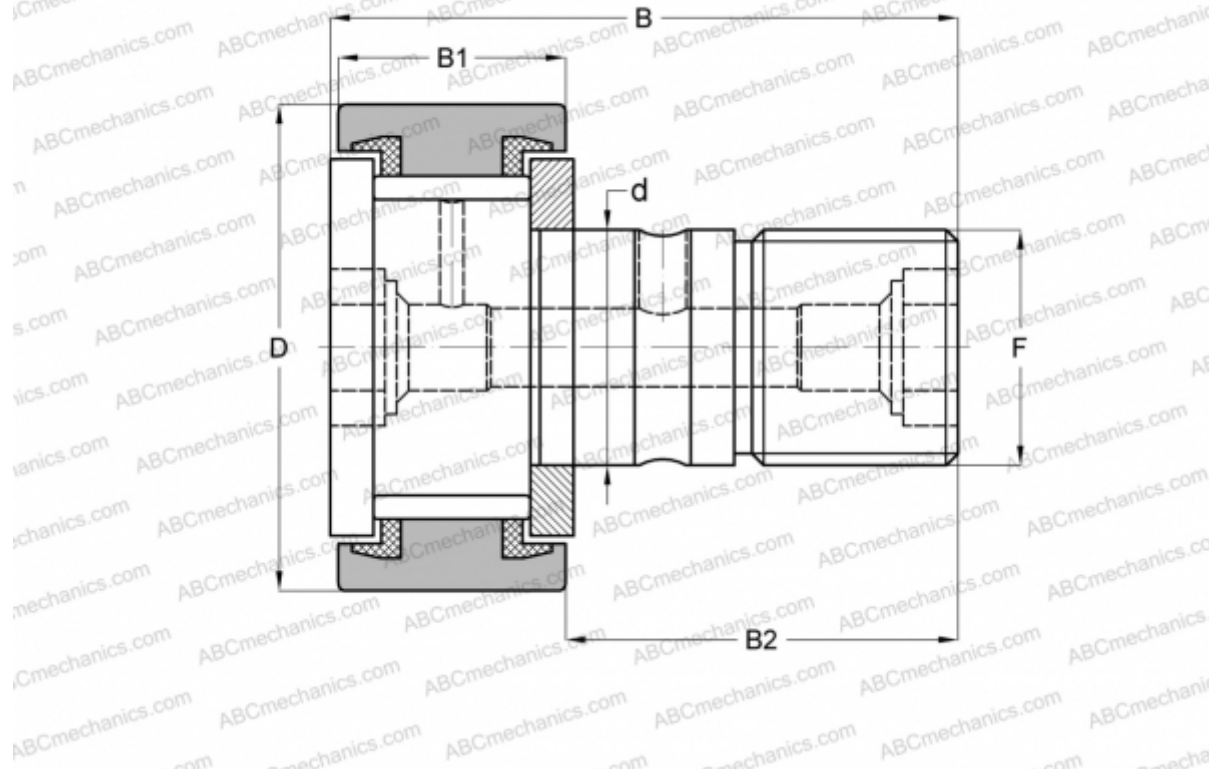

KRV 35 PPX ABC

Опорные ролики с цапфой

ТИП: Роликоподшипники, Опорные ролики с цапфой, С осевым центрированием, без сепаратора, пластмассовые упорные шайбы с двух сторон, цилиндрическое наружное кольцо

Технические характеристики

РАЗМЕРЫ, ММ

d	16,000
D	35,000
B	52,000
B1	18,000
B2	32,500
F	M16x1.5

МАССА, КГ 0,177

ПРОИЗВОДИТЕЛЬ [ABC](#)

АНАЛОГИ

INA	KRV 35 PPX
SKF	KRV 35 PPXA
IKO	CF 16 VUU
McGill	MCF-35-SX