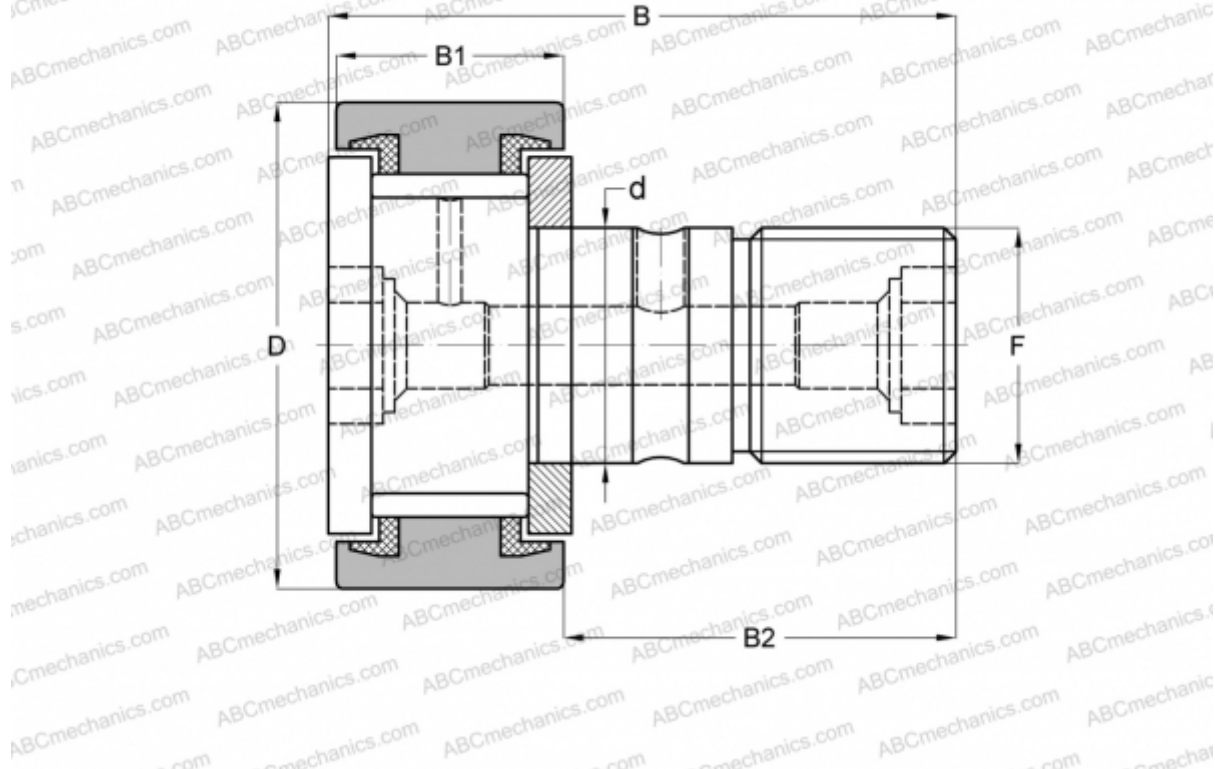

KRV 35 PPX INA

Опорные ролики с цапфой

ТИП: Роликоподшипники, Опорные ролики с цапфой, С осевым центрированием, без сепаратора, пластмассовые упорные шайбы с двух сторон, цилиндрическое наружное кольцо

Технические характеристики

РАЗМЕРЫ, ММ

d	16,000
D	35,000
B	52,000
B1	18,000
B2	32,500
F	M16x1.5

МАССА, КГ 0,177

ПРОИЗВОДИТЕЛЬ [INA](#)

АНАЛОГИ

ABC	KRV 35 PPX
SKF	KRV 35 PPXA
IKO	CF 16 VUU
McGill	MCF-35-SX