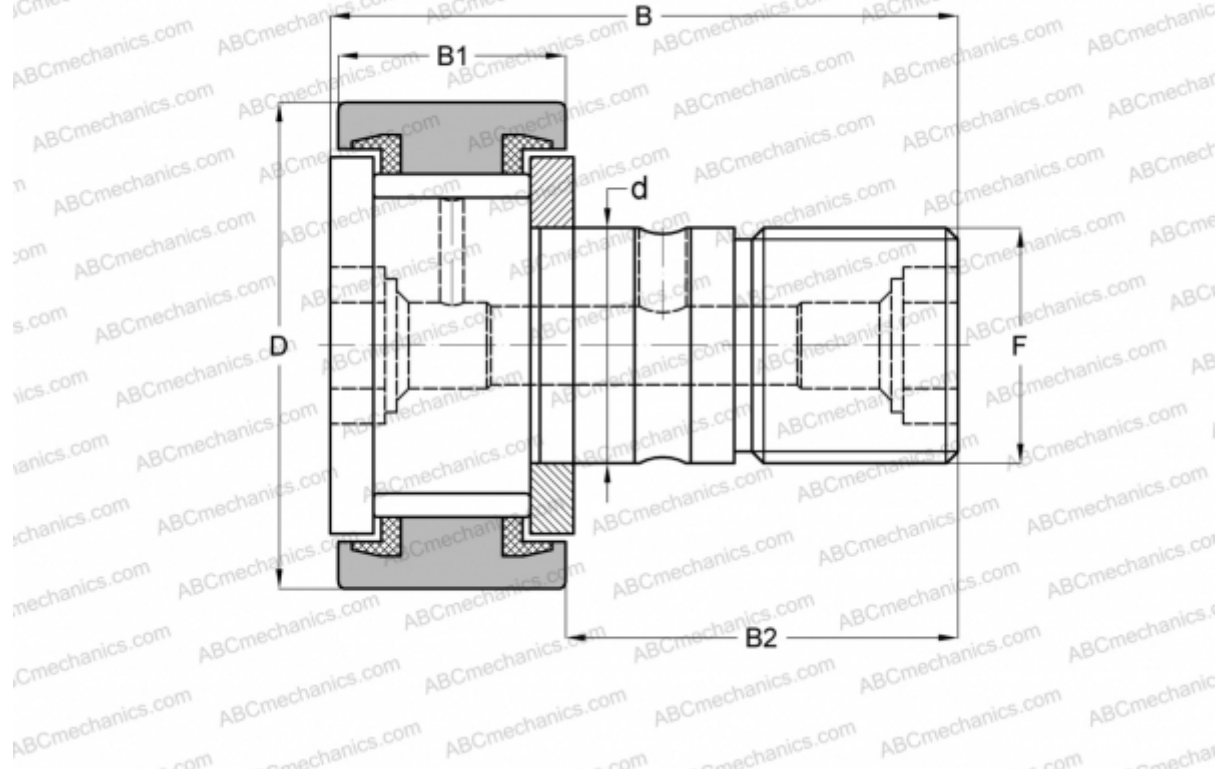

CF 16 VUU IKO

Опорные ролики с цапфой

ТИП: Роликоподшипники, Опорные ролики с цапфой, С осевым центрированием, без сепаратора, пластмассовые упорные шайбы с двух сторон, цилиндрическое наружное кольцо

Технические характеристики

РАЗМЕРЫ, ММ

d	16,000
D	35,000
B	52,100
B1	18,000
B2	32,500
F	M16x1.5

МАССА, КГ 0,173

ПРОИЗВОДИТЕЛЬ [IKO](#)

АНАЛОГИ

ABC	KRV 35 PPX
INA	KRV 35 PPX
SKF	KRV 35 PPXA
McGill	MCF-35-SX

РАСЧЕТНЫЕ ДАННЫЕ

Номинальная динамическая грузоподъёмность, C	20,700 кН
Номинальная статическая грузоподъёмность, Co	37,600 кН