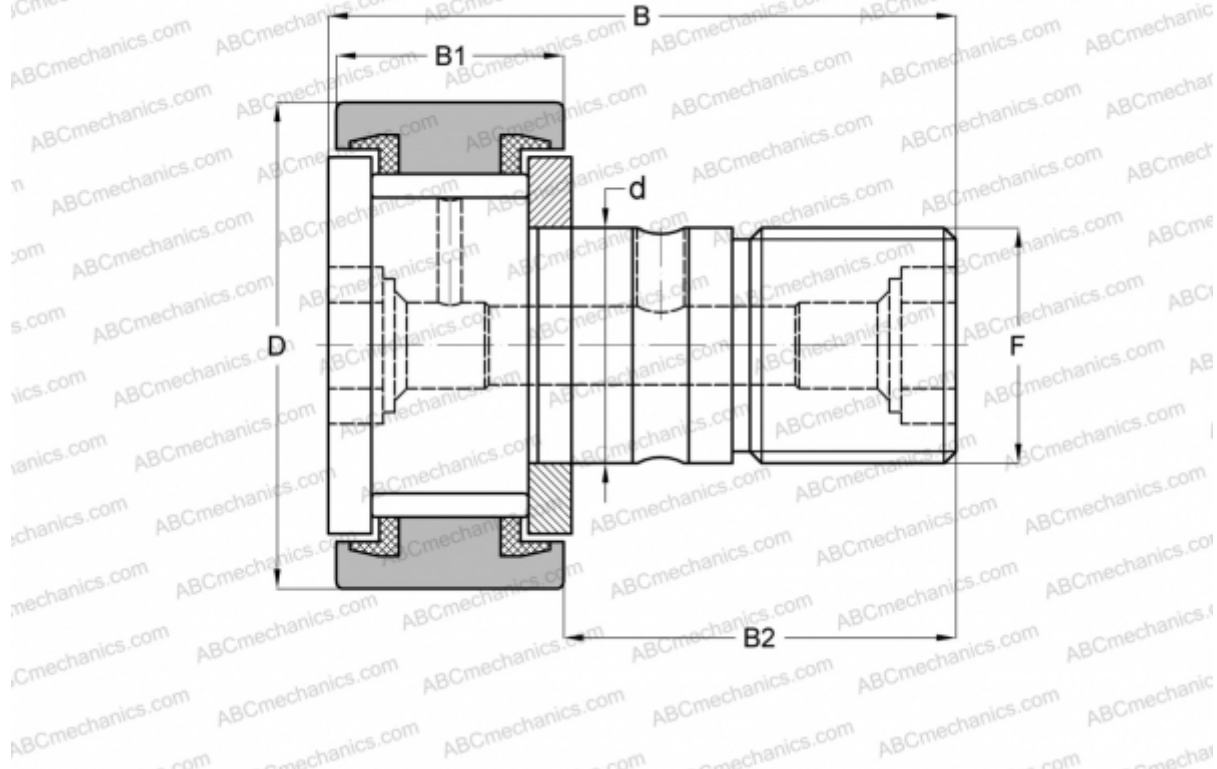

KRV 40 PPX ABC

Опорные ролики с цапфой

ТИП: Роликоподшипники, Опорные ролики с цапфой, С осевым центрированием, без сепаратора, пластмассовые упорные шайбы с двух сторон, цилиндрическое наружное кольцо

Технические характеристики

РАЗМЕРЫ, ММ

d	18,000
D	40,000
B	58,000
B1	20,000
B2	36,500
F	M18x1.5

МАССА, КГ 0,255

ПРОИЗВОДИТЕЛЬ [ABC](#)

АНАЛОГИ

INA	KRV 40 PPX
SKF	KRV 40 PPXA
IKO	CF 18 VUU
McGill	MCF-40-SX