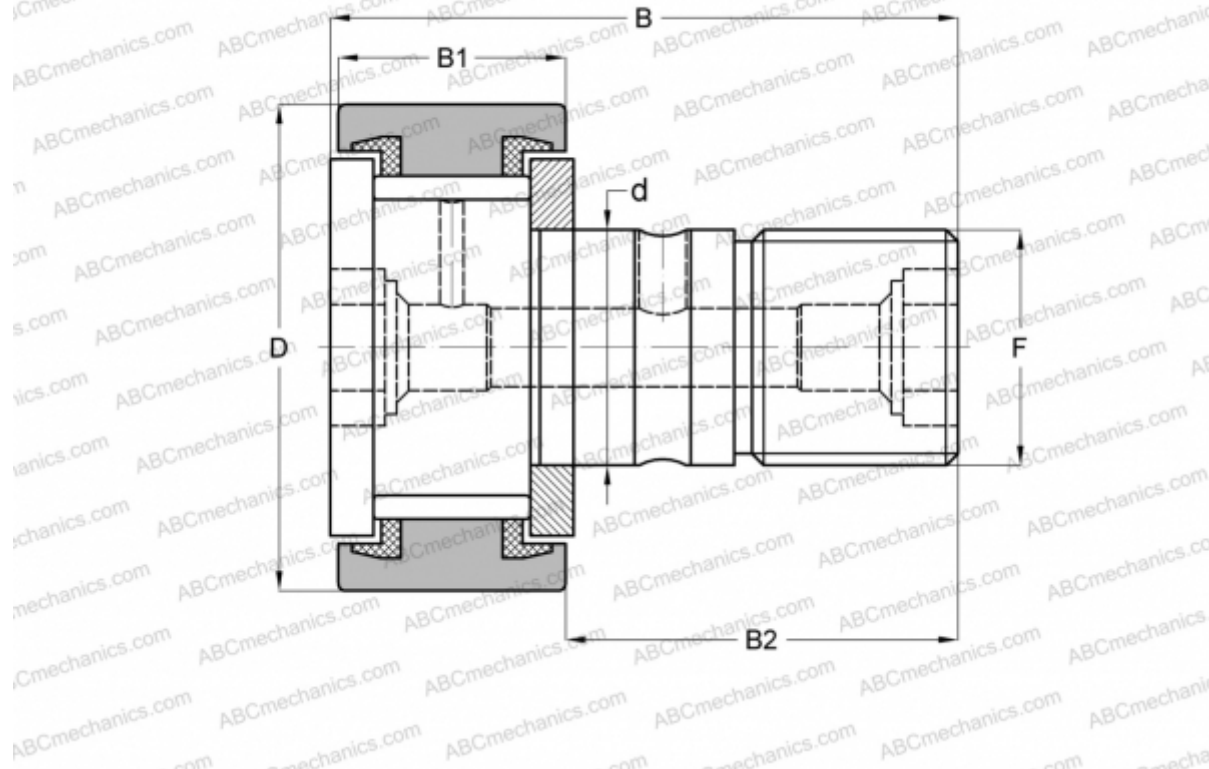

## KRV 47 PPX ABC

Опорные ролики с цапфой

ТИП: Роликоподшипники, Опорные ролики с цапфой, С осевым центрированием, без сепаратора, пластмассовые упорные шайбы с двух сторон, цилиндрическое наружное кольцо

### Технические характеристики

#### РАЗМЕРЫ, ММ

|    |         |
|----|---------|
| d  | 20,000  |
| D  | 47,000  |
| B  | 66,000  |
| B1 | 24,000  |
| B2 | 40,500  |
| F  | M20x1.5 |

**МАССА, КГ** 0,400

**ПРОИЗВОДИТЕЛЬ** [ABC](#)