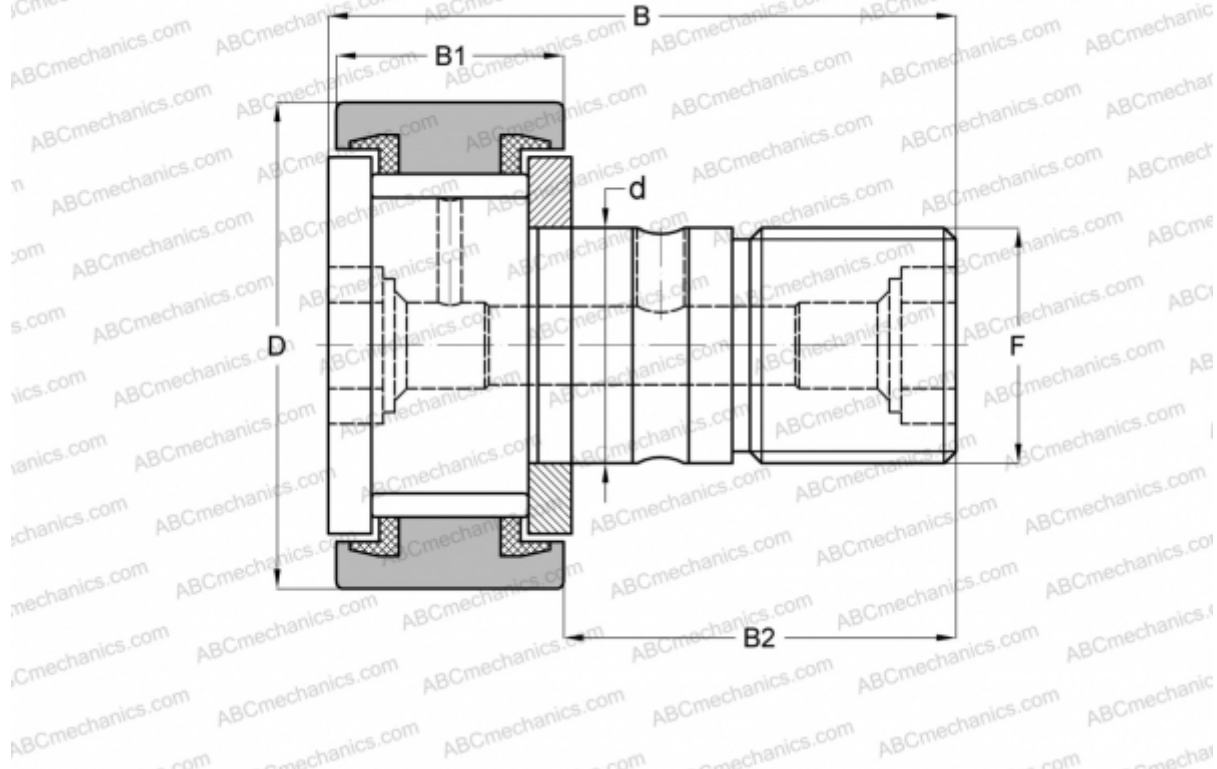

KRV 47 PPX INA

Опорные ролики с цапфой

ТИП: Роликоподшипники, Опорные ролики с цапфой, С осевым центрированием, без сепаратора, пластмассовые упорные шайбы с двух сторон, цилиндрическое наружное кольцо

Технические характеристики

РАЗМЕРЫ, ММ

d	20,000
D	47,000
B	66,000
B1	24,000
B2	40,500
F	M20x1.5

МАССА, КГ 0,400

ПРОИЗВОДИТЕЛЬ [INA](#)

АНАЛОГИ

ABC	KRV 47 PPX
SKF	KRV 47 PPXA
IKO	CF 20-1 VUU
McGill	MCF-47-SX