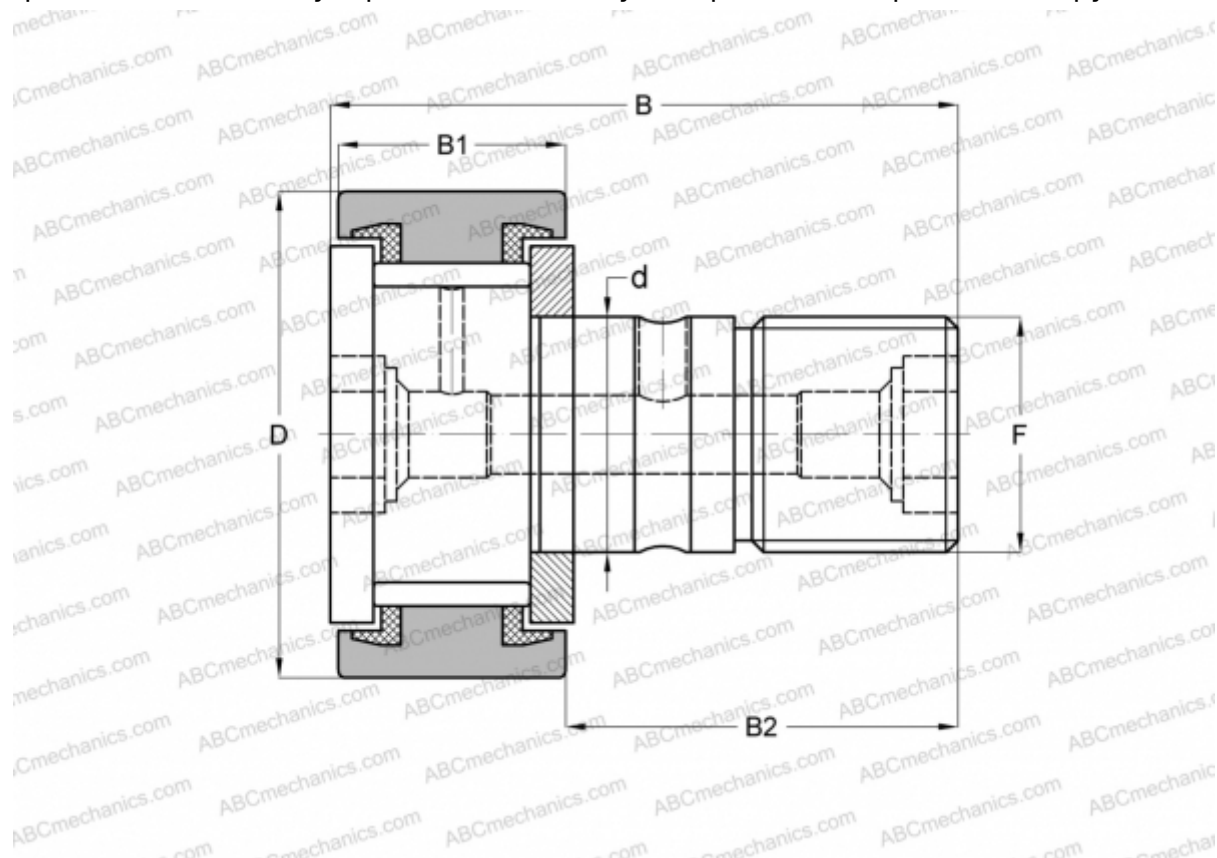

## CF 20-1 VUU IKO

Опорные ролики с цапфой

ТИП: Роликоподшипники, Опорные ролики с цапфой, С осевым центрированием, без сепаратора, пластмассовые упорные шайбы с двух сторон, цилиндрическое наружное кольцо

### Технические характеристики

#### РАЗМЕРЫ, ММ

d	20,000
D	47,000
B	66,100
B1	24,000
B2	40,500
F	M20x1.5

**МАССА, КГ** 0,390

**ПРОИЗВОДИТЕЛЬ** [IKO](#)