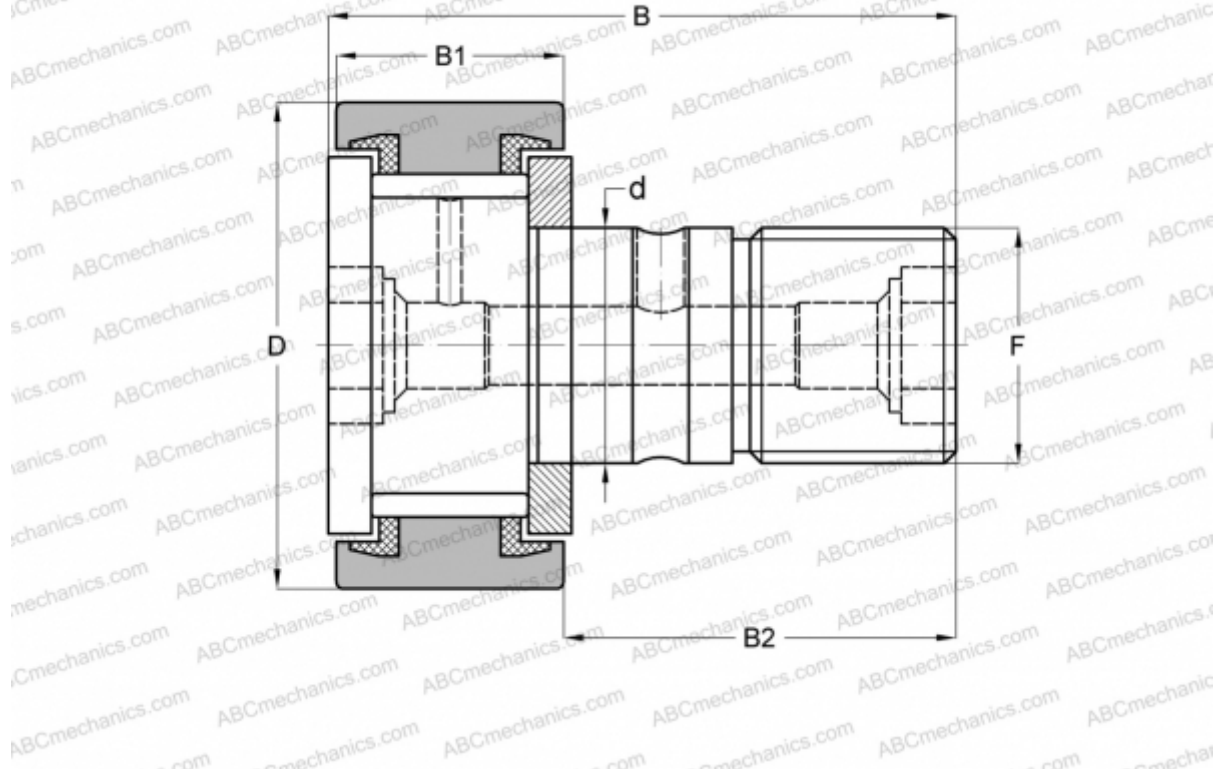

KRV 62 PPX ABC

Опорные ролики с цапфой

ТИП: Роликоподшипники, Опорные ролики с цапфой, С осевым центрированием, без сепаратора, пластмассовые упорные шайбы с двух сторон, цилиндрическое наружное кольцо

Технические характеристики

РАЗМЕРЫ, ММ

d	24,000
D	62,000
B	80,000
B1	29,000
B2	49,500
F	M24x1.5

МАССА, КГ 0,798

ПРОИЗВОДИТЕЛЬ [ABC](#)

АНАЛОГИ

INA	KRV 62 PPX
SKF	KRV 62 PPXA
IKO	CF 24 VUU
McGill	MCF-62-SX