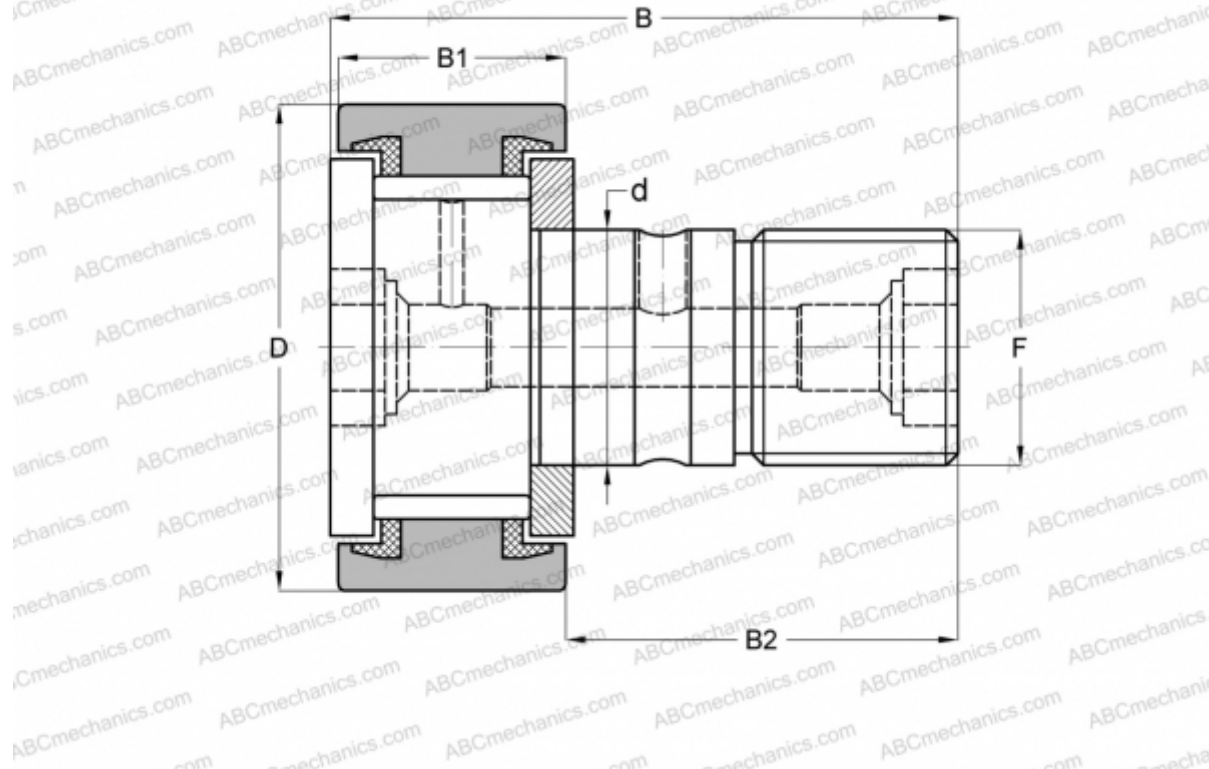

## MCF-72-SX McGill

Опорные ролики с цапфой

ТИП: Роликоподшипники, Опорные ролики с цапфой, С осевым центрированием, без сепаратора, пластмассовые упорные шайбы с двух сторон, цилиндрическое наружное кольцо

### Технические характеристики

#### РАЗМЕРЫ, ММ

d	24,000
D	72,000
B	80,000
B1	29,000
B2	49,500
F	M24x1.5

**МАССА, КГ** 1,038

**ПРОИЗВОДИТЕЛЬ** [McGill](#)