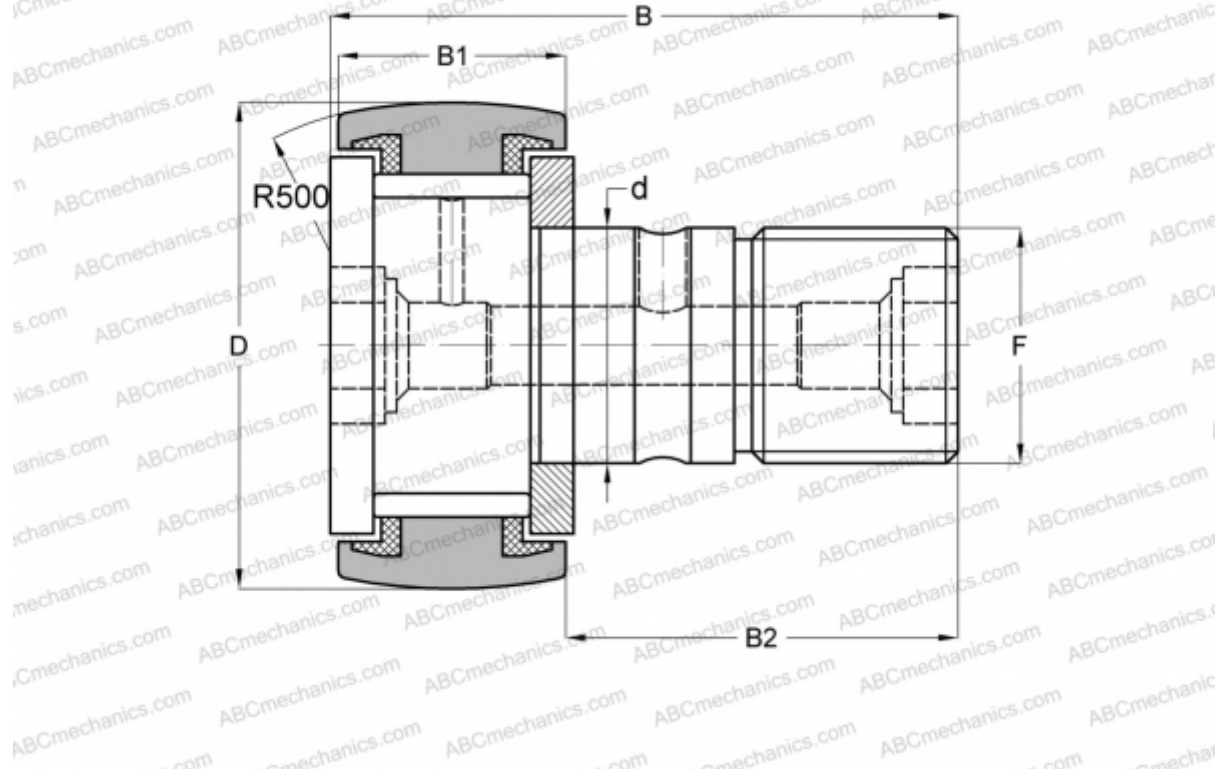

CF 20-1 VUUR-AB ТК

Опорные ролики с цапфой

ТИП: Роликоподшипники, Опорные ролики с цапфой, С осевым центрированием, без сепаратора, пластмассовые упорные шайбы с двух сторон, шестигранник с двух сторон

Технические характеристики

РАЗМЕРЫ, ММ

d	20,000
D	47,000
B	66,000
B1	24,000
B2	40,500
F	M20x1.5

МАССА, КГ 0,400

ПРОИЗВОДИТЕЛЬ [ТК](#)

АНАЛОГИ

ABC	CFKR 47 VUUR
IKO	CFKR 47 VUUR
JNS	CF 20-1 VUUR-AB