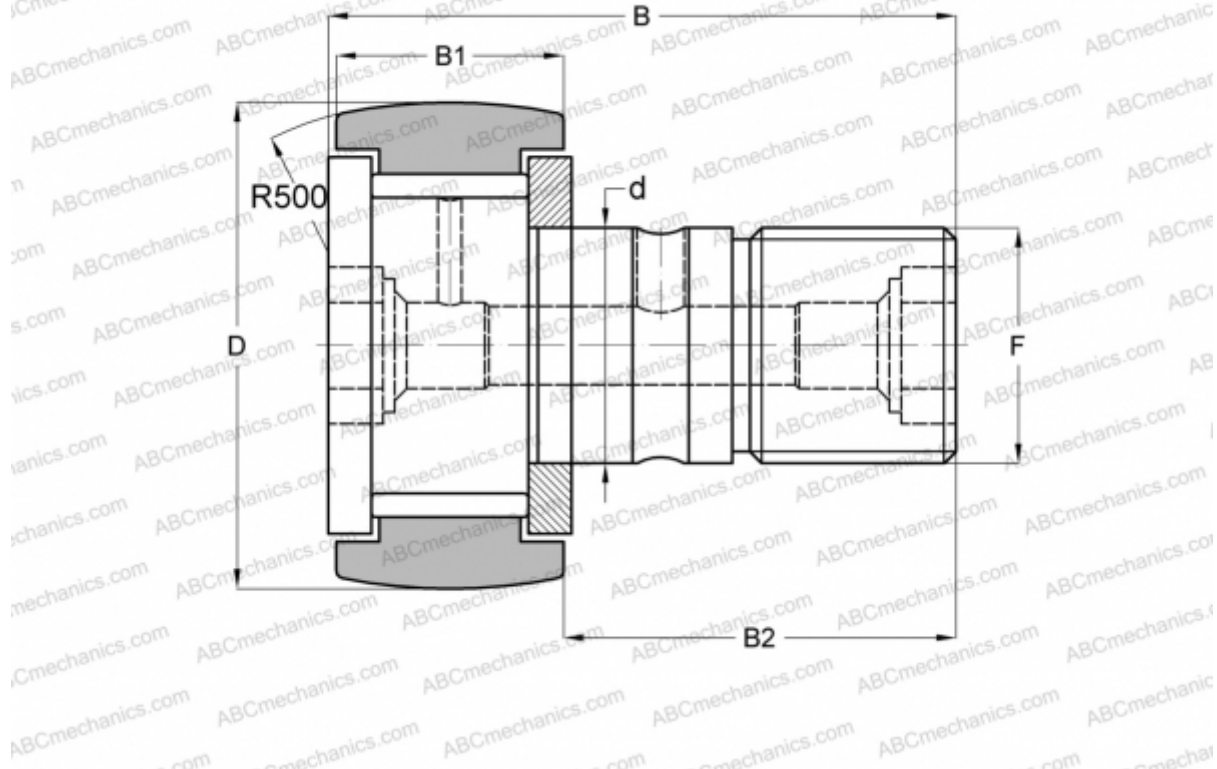

CF 6 VBR ABC

Опорные ролики с цапфой

ТИП: Роликоподшипники, Опорные ролики с цапфой, С осевым центрированием, без сепаратора, двусторонние щелевые уплотнения, шестигранник

Технические характеристики

РАЗМЕРЫ, ММ

d	6,000
D	16,000
B	28,200
B1	11,000
B2	16,000
F	M6x1

МАССА, КГ 0,019

ПРОИЗВОДИТЕЛЬ [ABC](#)

АНАЛОГИ

IKO	CF 6 VBR
INA	KRV 16 SK
SKF	KRV 16 SK
McGill	MCF-16-B