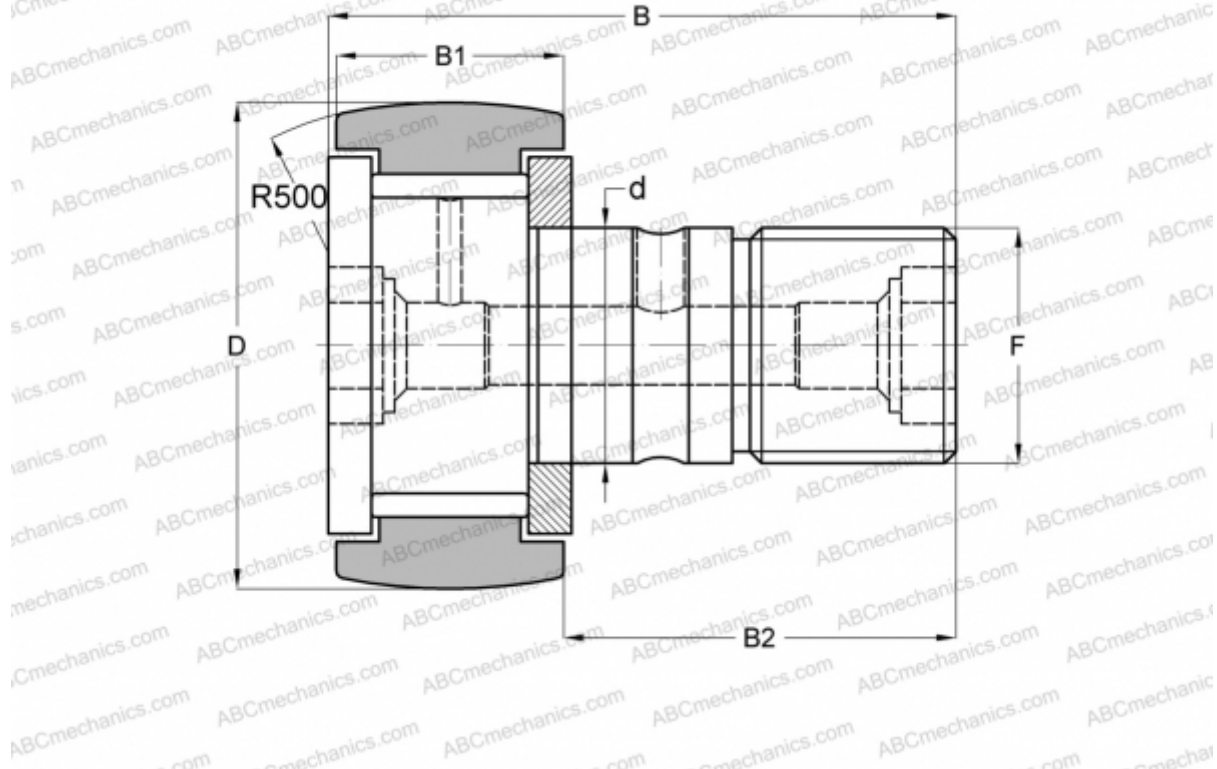

## KRV 16 SK SKF

Опорные ролики с цапфой

ТИП: Роликоподшипники, Опорные ролики с цапфой, С осевым центрированием, без сепаратора, двусторонние щелевые уплотнения, шестигранник

### Технические характеристики

#### РАЗМЕРЫ, ММ

d	6,000
D	16,000
B	28,200
B1	11,000
B2	16,000
F	M6x1

**МАССА, КГ** 0,019

**ПРОИЗВОДИТЕЛЬ** [SKF](#)