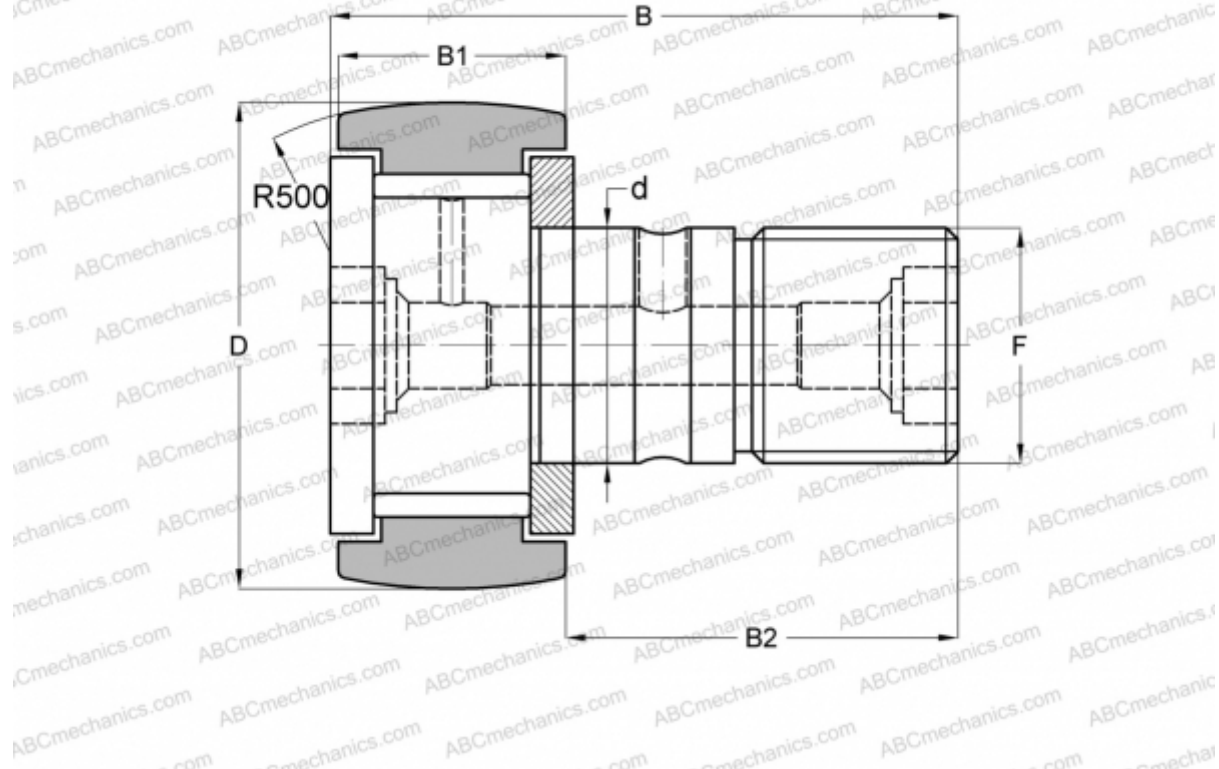

## CF 8 VBR ABC

Опорные ролики с цапфой

ТИП: Роликоподшипники, Опорные ролики с цапфой, С осевым центрированием, без сепаратора, двусторонние щелевые уплотнения, шестигранник

### Технические характеристики

#### РАЗМЕРЫ, ММ

d	8,000
D	19,000
B	32,200
B1	11,000
B2	20,000
F	M8x1.25

**МАССА, КГ** 0,029

**ПРОИЗВОДИТЕЛЬ** [ABC](#)