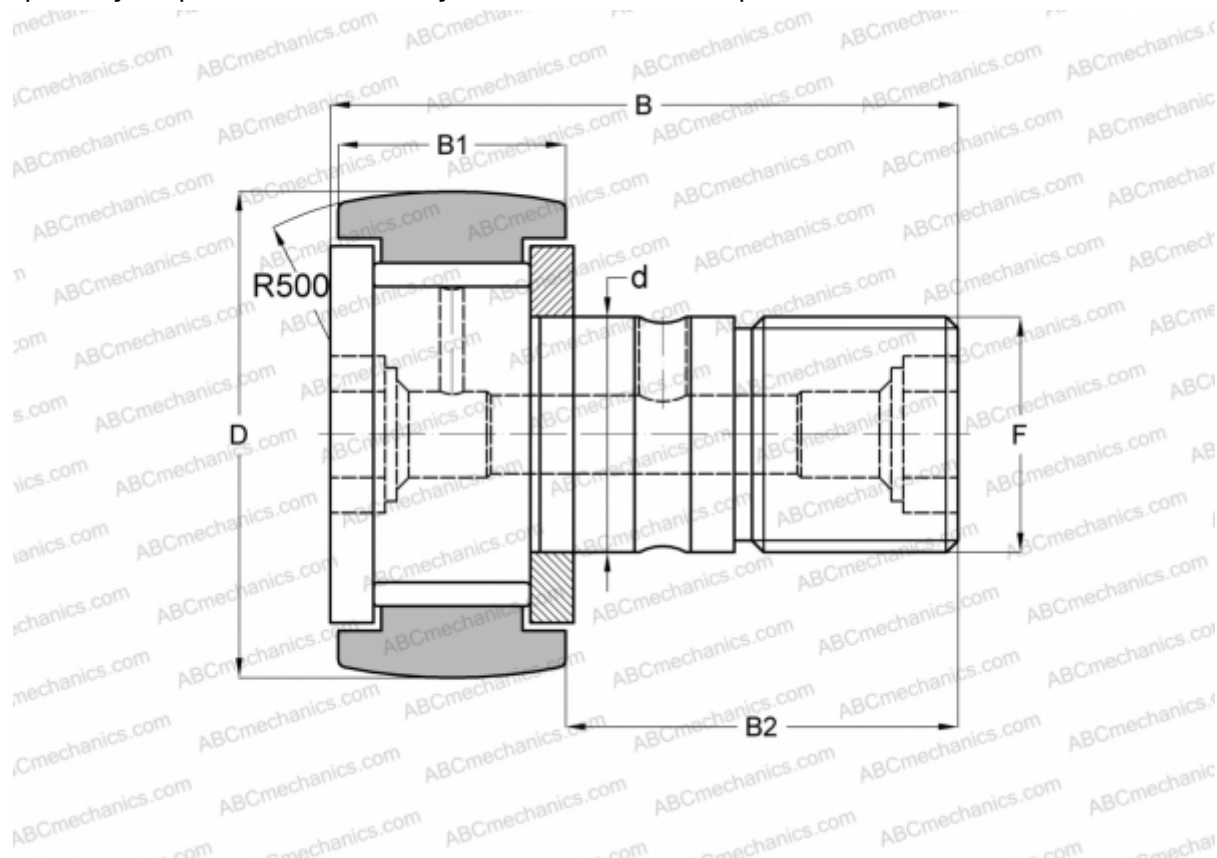

## CF 8 VBR IKO

Опорные ролики с цапфой

ТИП: Роликоподшипники, Опорные ролики с цапфой, С осевым центрированием, без сепаратора, двусторонние щелевые уплотнения, шестигранник

### Технические характеристики

#### РАЗМЕРЫ, ММ

d	8,000
D	19,000
B	32,200
B1	11,000
B2	20,000
F	M8x1.25

**МАССА, КГ** 0,029

**ПРОИЗВОДИТЕЛЬ** [IKO](#)