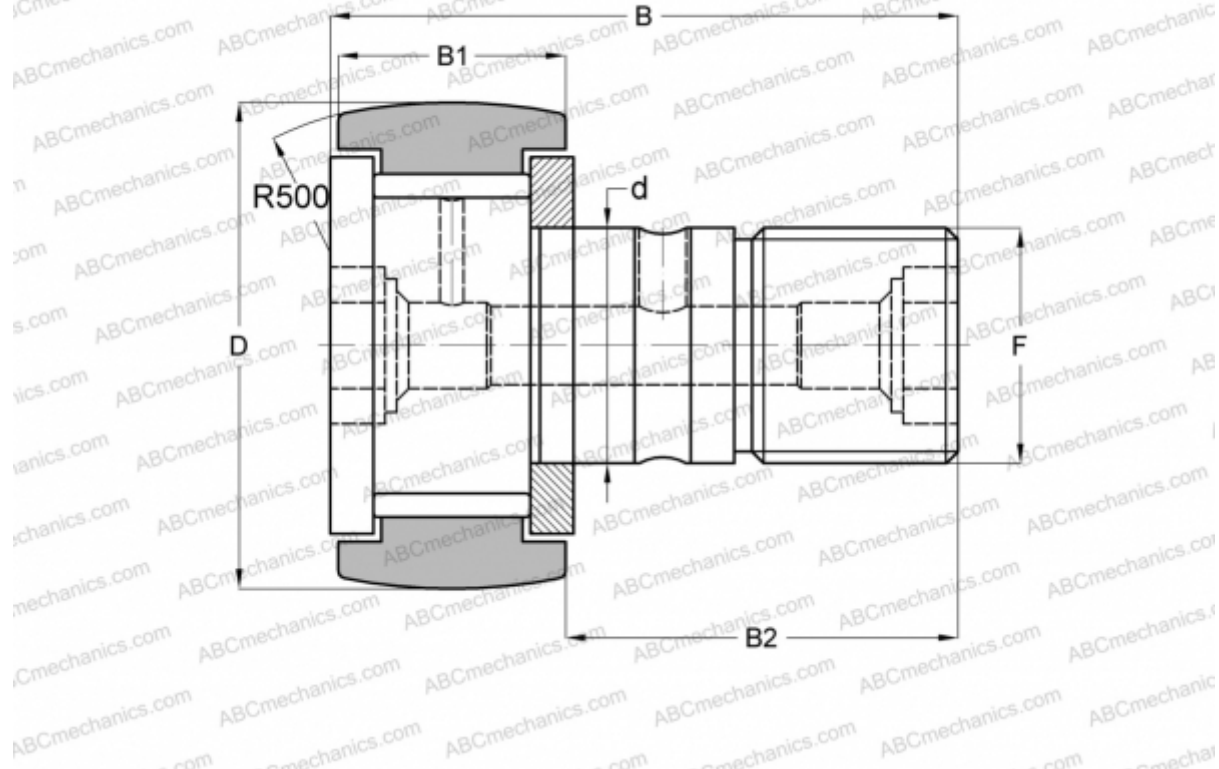

KRV 19 SK SKF

Опорные ролики с цапфой

ТИП: Роликоподшипники, Опорные ролики с цапфой, С осевым центрированием, без сепаратора, двусторонние щелевые уплотнения, шестигранник

Технические характеристики

РАЗМЕРЫ, ММ

d	8,000
D	19,000
B	32,200
B1	11,000
B2	20,000
F	M8x1.25

МАССА, КГ 0,029

ПРОИЗВОДИТЕЛЬ [SKF](#)

АНАЛОГИ

ABC	CF 8 VBR
IKO	CF 8 VBR
INA	KRV 19 SK
McGill	MCF-19-B