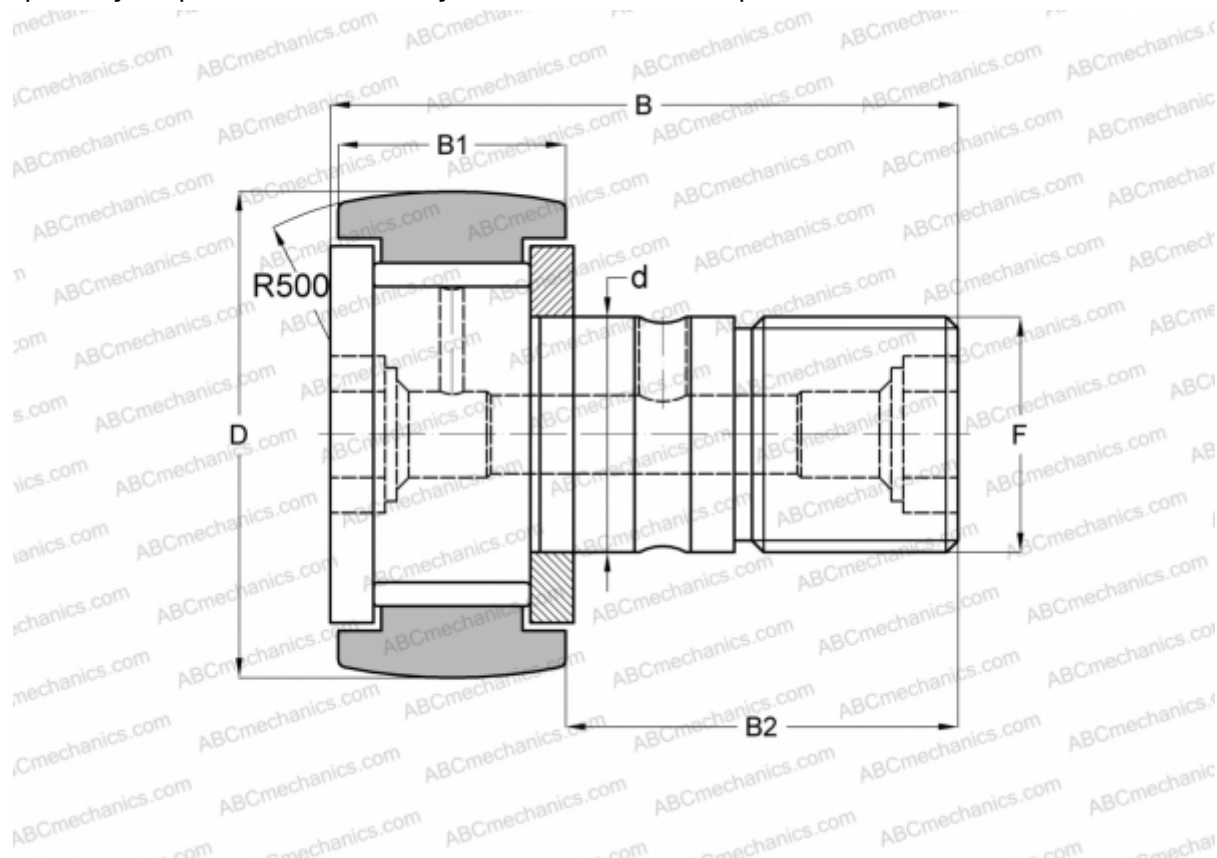

MCF-19-B McGill

Опорные ролики с цапфой

ТИП: Роликоподшипники, Опорные ролики с цапфой, С осевым центрированием, без сепаратора, двусторонние щелевые уплотнения, шестигранник

Технические характеристики

РАЗМЕРЫ, ММ

d	8,000
D	19,000
B	32,200
B1	11,000
B2	20,000
F	M8x1.25

МАССА, КГ 0,029

ПРОИЗВОДИТЕЛЬ [McGill](#)

АНАЛОГИ

ABC	CF 8 VBR
IKO	CF 8 VBR
INA	KRV 19 SK
SKF	KRV 19 SK