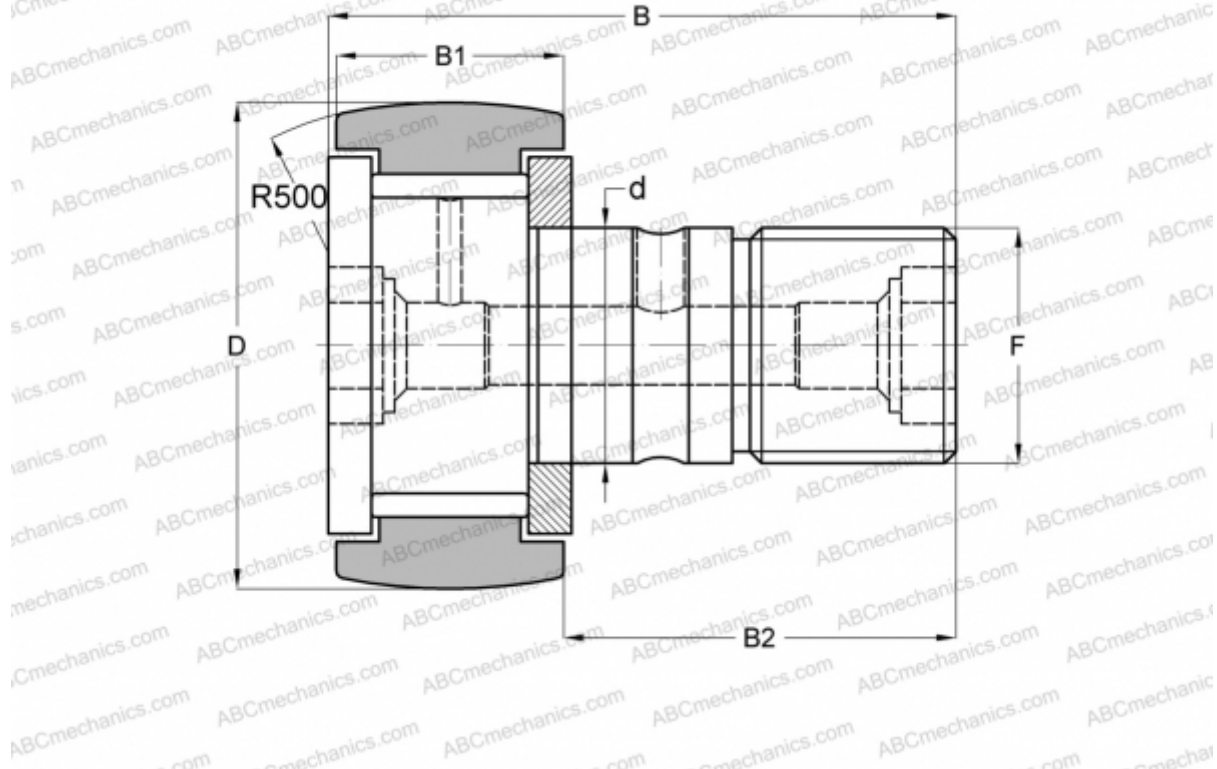

CF 10 VBRM ABC

Опорные ролики с цапфой

ТИП: Роликоподшипники, Опорные ролики с цапфой, С осевым центрированием, без сепаратора, двусторонние щелевые уплотнения, шестигранник

Технические характеристики

РАЗМЕРЫ, ММ

d	10,000
D	22,000
B	36,200
B1	12,000
B2	23,000
F	M10x1

МАССА, КГ 0,046

ПРОИЗВОДИТЕЛЬ [ABC](#)

АНАЛОГИ

IKO	CF 10 VBRM
INA	KRV 22 SK
SKF	KRV 22 SK
McGill	MCF-22-B