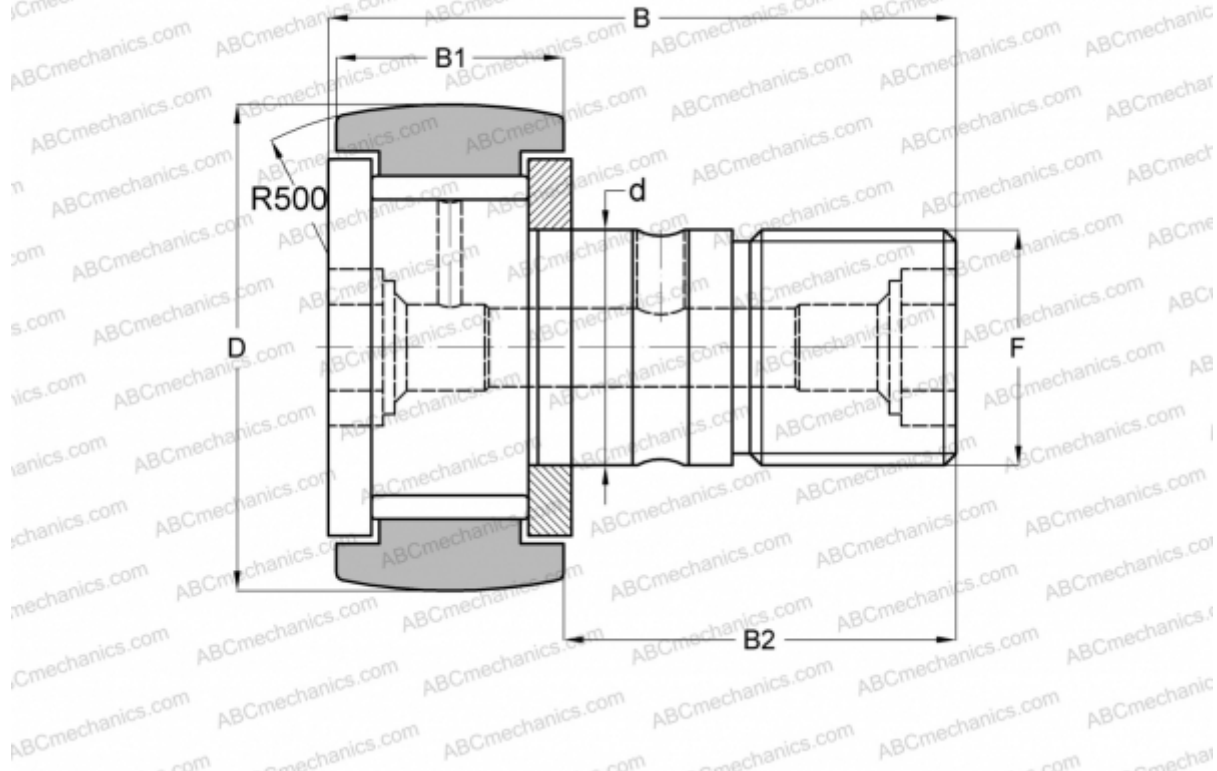

CF 10-1 VBR ABC

Опорные ролики с цапфой

ТИП: Роликоподшипники, Опорные ролики с цапфой, С осевым центрированием, без сепаратора, двусторонние щелевые уплотнения, шестигранник

Технические характеристики

РАЗМЕРЫ, ММ

d	10,000
D	26,000
B	36,200
B1	12,000
B2	23,000
F	M10x1.25

МАССА, КГ 0,061

ПРОИЗВОДИТЕЛЬ [ABC](#)

АНАЛОГИ

IKO	CF 10-1 VBR
McGill	MCF-26A-B