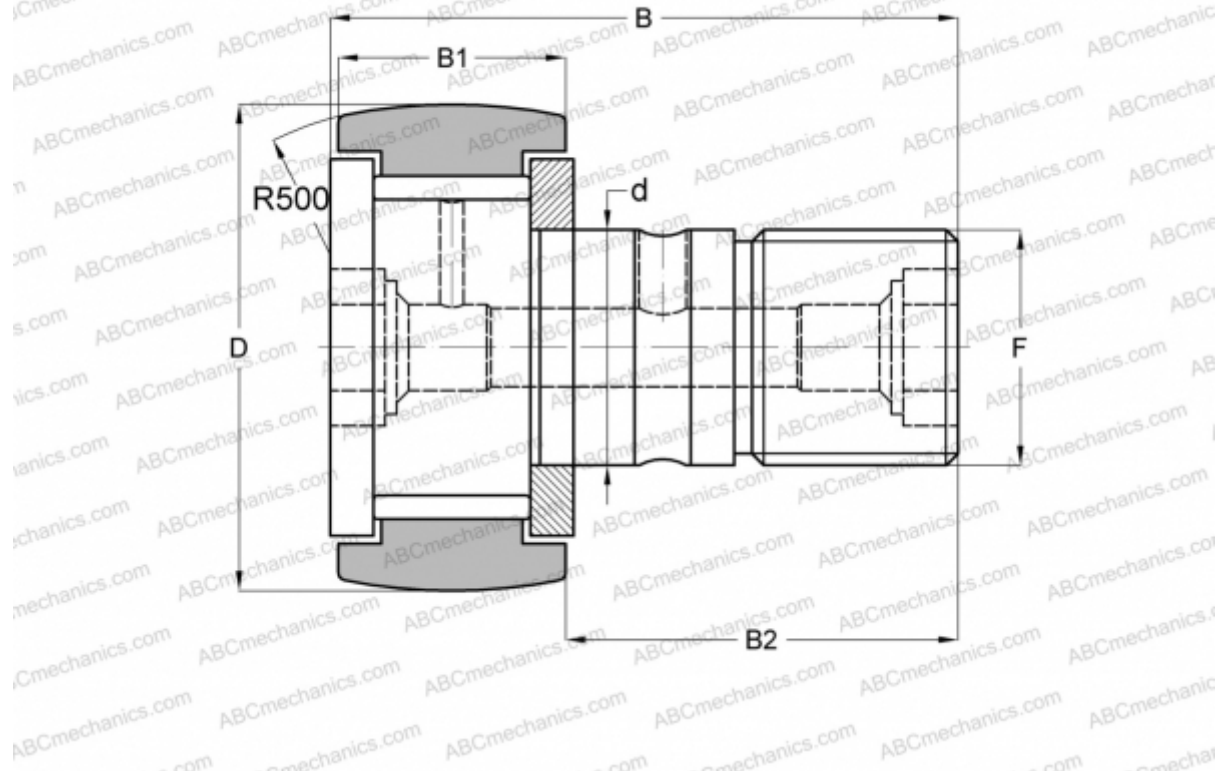

CF 10-1 VBRM ABC

Опорные ролики с цапфой

ТИП: Роликоподшипники, Опорные ролики с цапфой, С осевым центрированием, без сепаратора, двусторонние щелевые уплотнения, шестигранник

Технические характеристики

РАЗМЕРЫ, ММ

d	10,000
D	26,000
B	36,200
B1	12,000
B2	23,000
F	M10x1

МАССА, КГ 0,061

ПРОИЗВОДИТЕЛЬ [ABC](#)

АНАЛОГИ

IKO	CF 10-1 VBRM
INA	KRV 26 SK
SKF	KRV 26 SK
McGill	MCF-26-B