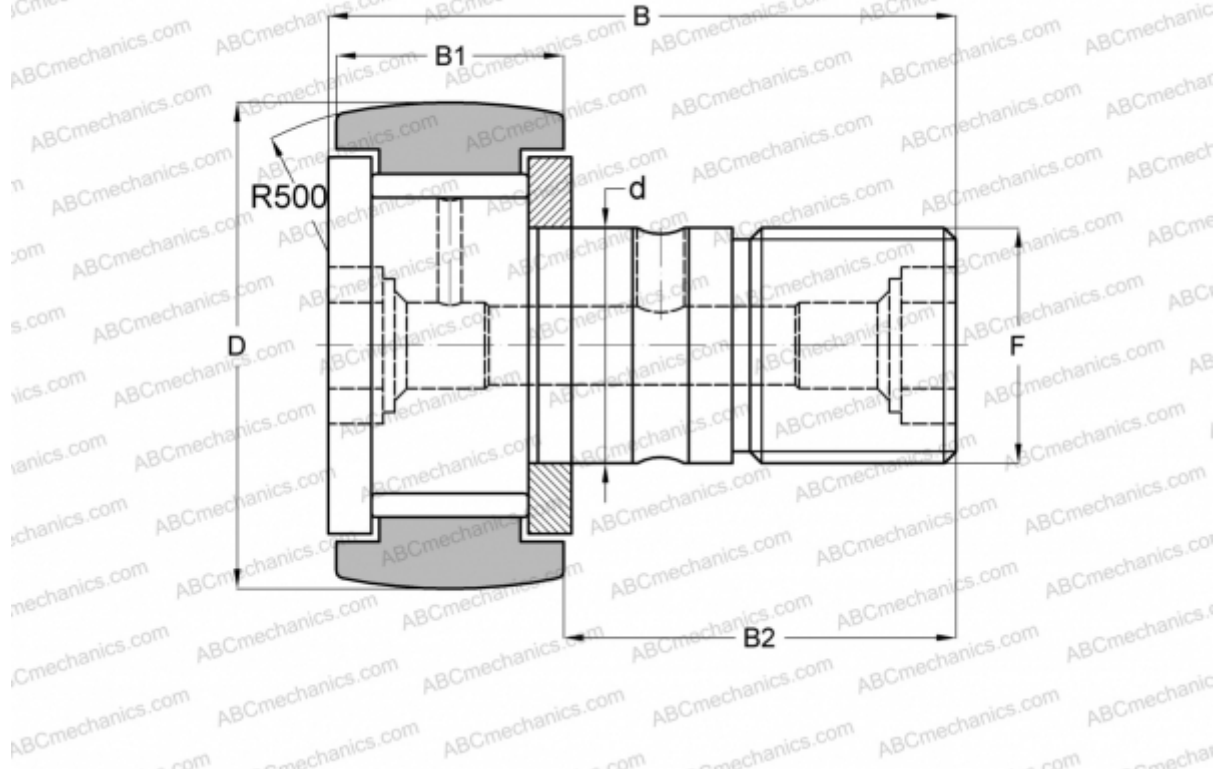

KRV 26 SK SKF

Опорные ролики с цапфой

ТИП: Роликоподшипники, Опорные ролики с цапфой, С осевым центрированием, без сепаратора, двусторонние щелевые уплотнения, шестигранник

Технические характеристики

РАЗМЕРЫ, ММ

d	10,000
D	26,000
B	36,200
B1	12,000
B2	23,000
F	M10x1

МАССА, КГ 0,061

ПРОИЗВОДИТЕЛЬ [SKF](#)

АНАЛОГИ

ABC	CF 10-1 VBRM
IKO	CF 10-1 VBRM
INA	KRV 26 SK
McGill	MCF-26-B