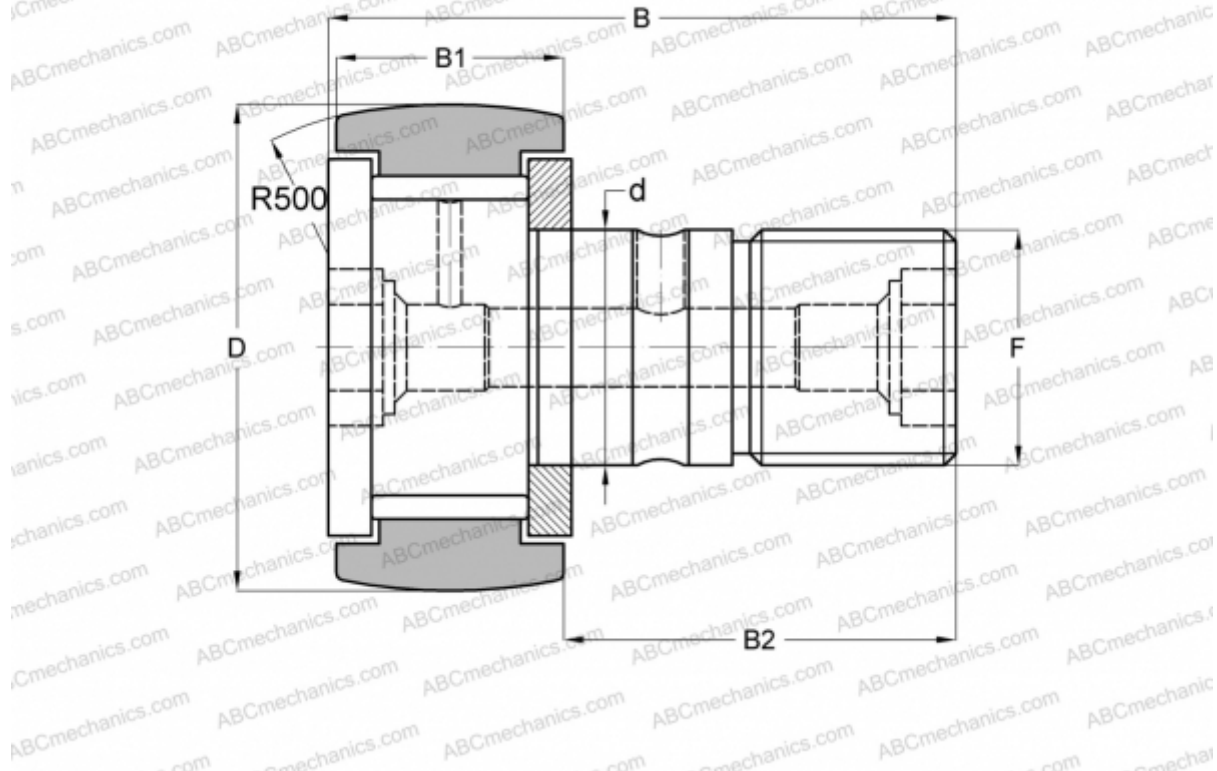

МСF-26-В McGill

Опорные ролики с цапфой

ТИП: Роликоподшипники, Опорные ролики с цапфой, С осевым центрированием, без сепаратора, двусторонние щелевые уплотнения, шестигранник

Технические характеристики

РАЗМЕРЫ, ММ

d	10,000
D	26,000
B	36,200
B1	12,000
B2	23,000
F	M10x1

ПРОИЗВОДИТЕЛЬ

[McGill](#)

АНАЛОГИ

ABC	CF 10-1 VBRM
IKO	CF 10-1 VBRM
INA	KRV 26 SK
SKF	KRV 26 SK