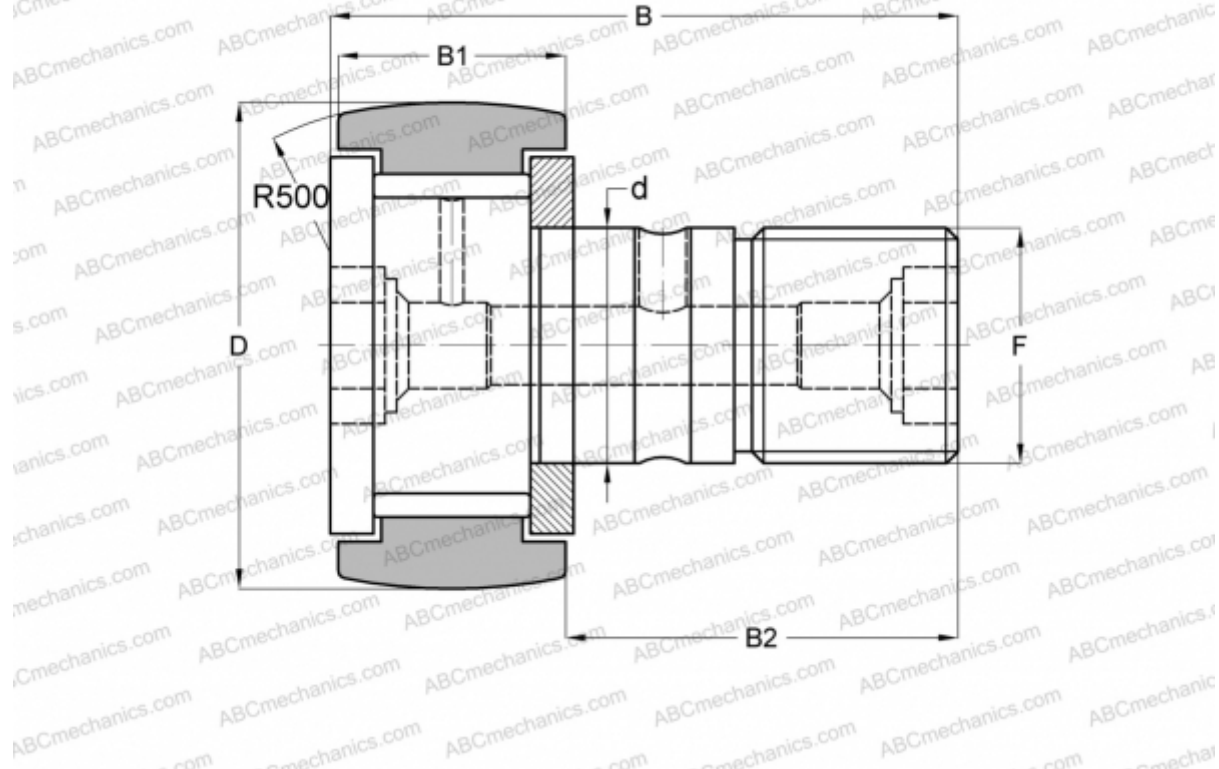

## CF 12 VBR IKO

Опорные ролики с цапфой

ТИП: Роликоподшипники, Опорные ролики с цапфой, С осевым центрированием, без сепаратора, двусторонние щелевые уплотнения, шестигранник

### Технические характеристики

#### РАЗМЕРЫ, ММ

d	12,000
D	30,000
B	40,200
B1	14,000
B2	25,000
F	M12x1.5

**МАССА, КГ** 0,097

**ПРОИЗВОДИТЕЛЬ** [IKO](#)

#### РАСЧЕТНЫЕ ДАННЫЕ

Номинальная динамическая грузоподъёмность, C	13,500 кН
Номинальная статическая грузоподъёмность, Co	19,700 кН