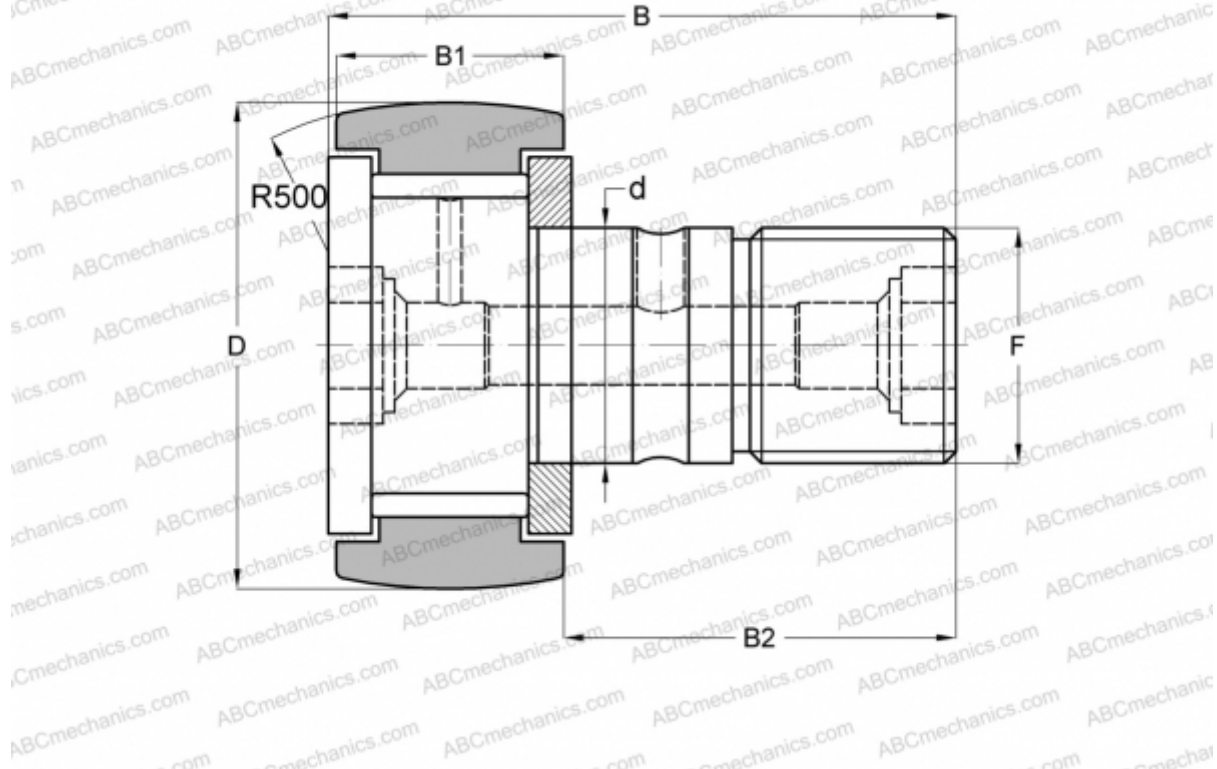

## KRV 30 SK INA

Опорные ролики с цапфой

ТИП: Роликоподшипники, Опорные ролики с цапфой, С осевым центрированием, без сепаратора, двусторонние щелевые уплотнения, шестигранник

### Технические характеристики

#### РАЗМЕРЫ, ММ

d	12,000
D	30,000
B	40,200
B1	14,000
B2	25,000
F	M12x1.5

**МАССА, КГ** 0,097

**ПРОИЗВОДИТЕЛЬ** [INA](#)