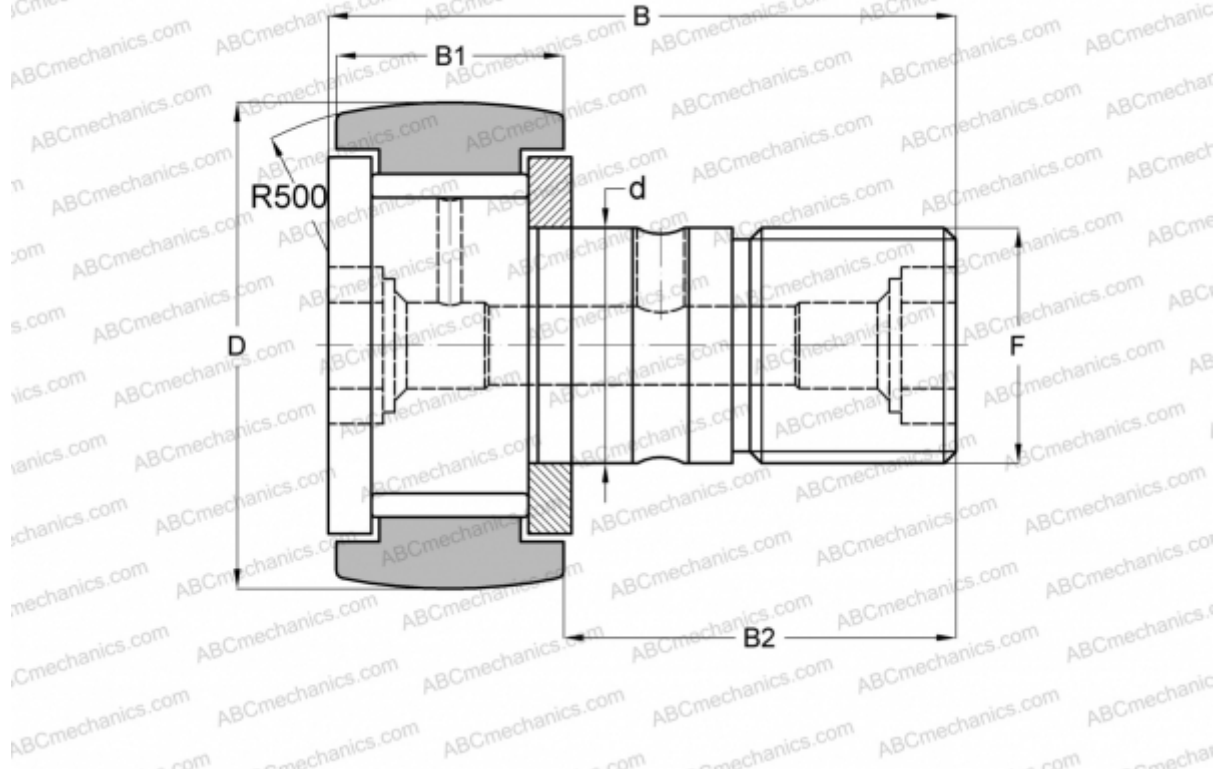

KRV 30 SK SKF

Опорные ролики с цапфой

ТИП: Роликоподшипники, Опорные ролики с цапфой, С осевым центрированием, без сепаратора, двусторонние щелевые уплотнения, шестигранник

Технические характеристики

РАЗМЕРЫ, ММ

d	12,000
D	30,000
B	40,200
B1	14,000
B2	25,000
F	M12x1.5

МАССА, КГ 0,097

ПРОИЗВОДИТЕЛЬ [SKF](#)

АНАЛОГИ

ABC	CF 12 VBR
IKO	CF 12 VBR
INA	KRV 30 SK
McGill	MCF-30-B