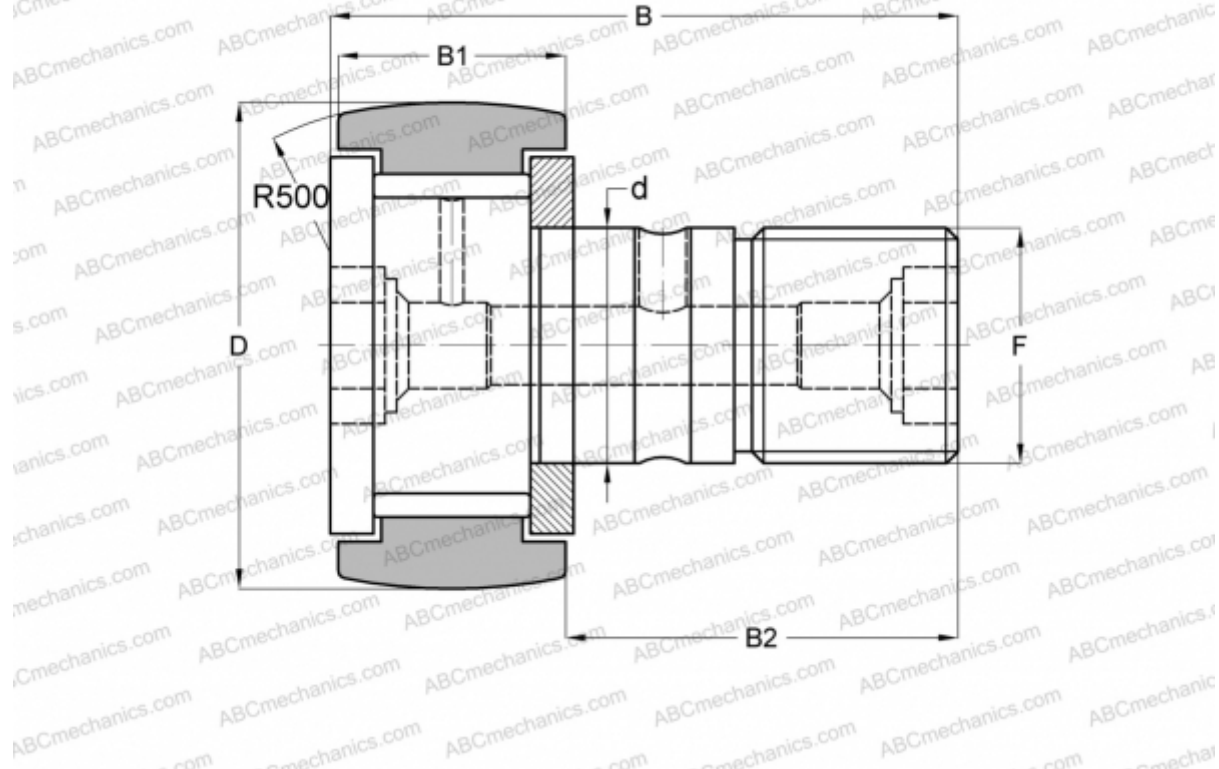

## МСF-30-В McGill

Опорные ролики с цапфой

ТИП: Роликоподшипники, Опорные ролики с цапфой, С осевым центрированием, без сепаратора, двусторонние щелевые уплотнения, шестигранник

### Технические характеристики

#### РАЗМЕРЫ, ММ

d	12,000
D	30,000
B	40,200
B1	14,000
B2	25,000
F	M12x1.5

**МАССА, КГ** 0,097

**ПРОИЗВОДИТЕЛЬ** [McGill](#)