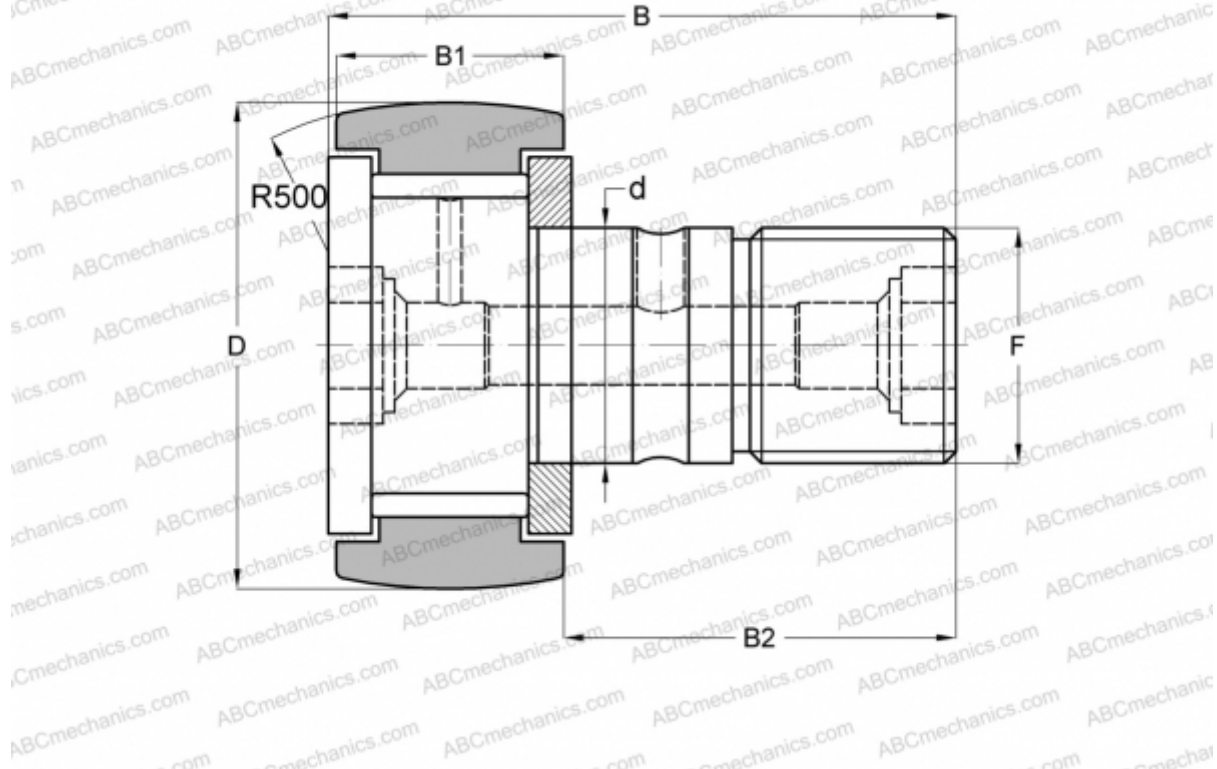

## CF 12-1 VBR ABC

Опорные ролики с цапфой

ТИП: Роликоподшипники, Опорные ролики с цапфой, С осевым центрированием, без сепаратора, двусторонние щелевые уплотнения, шестигранник

### Технические характеристики

#### РАЗМЕРЫ, ММ

d	12,000
D	32,000
B	40,200
B1	14,000
B2	25,000
F	M12x1.5

**МАССА, КГ** 0,107

**ПРОИЗВОДИТЕЛЬ** [ABC](#)